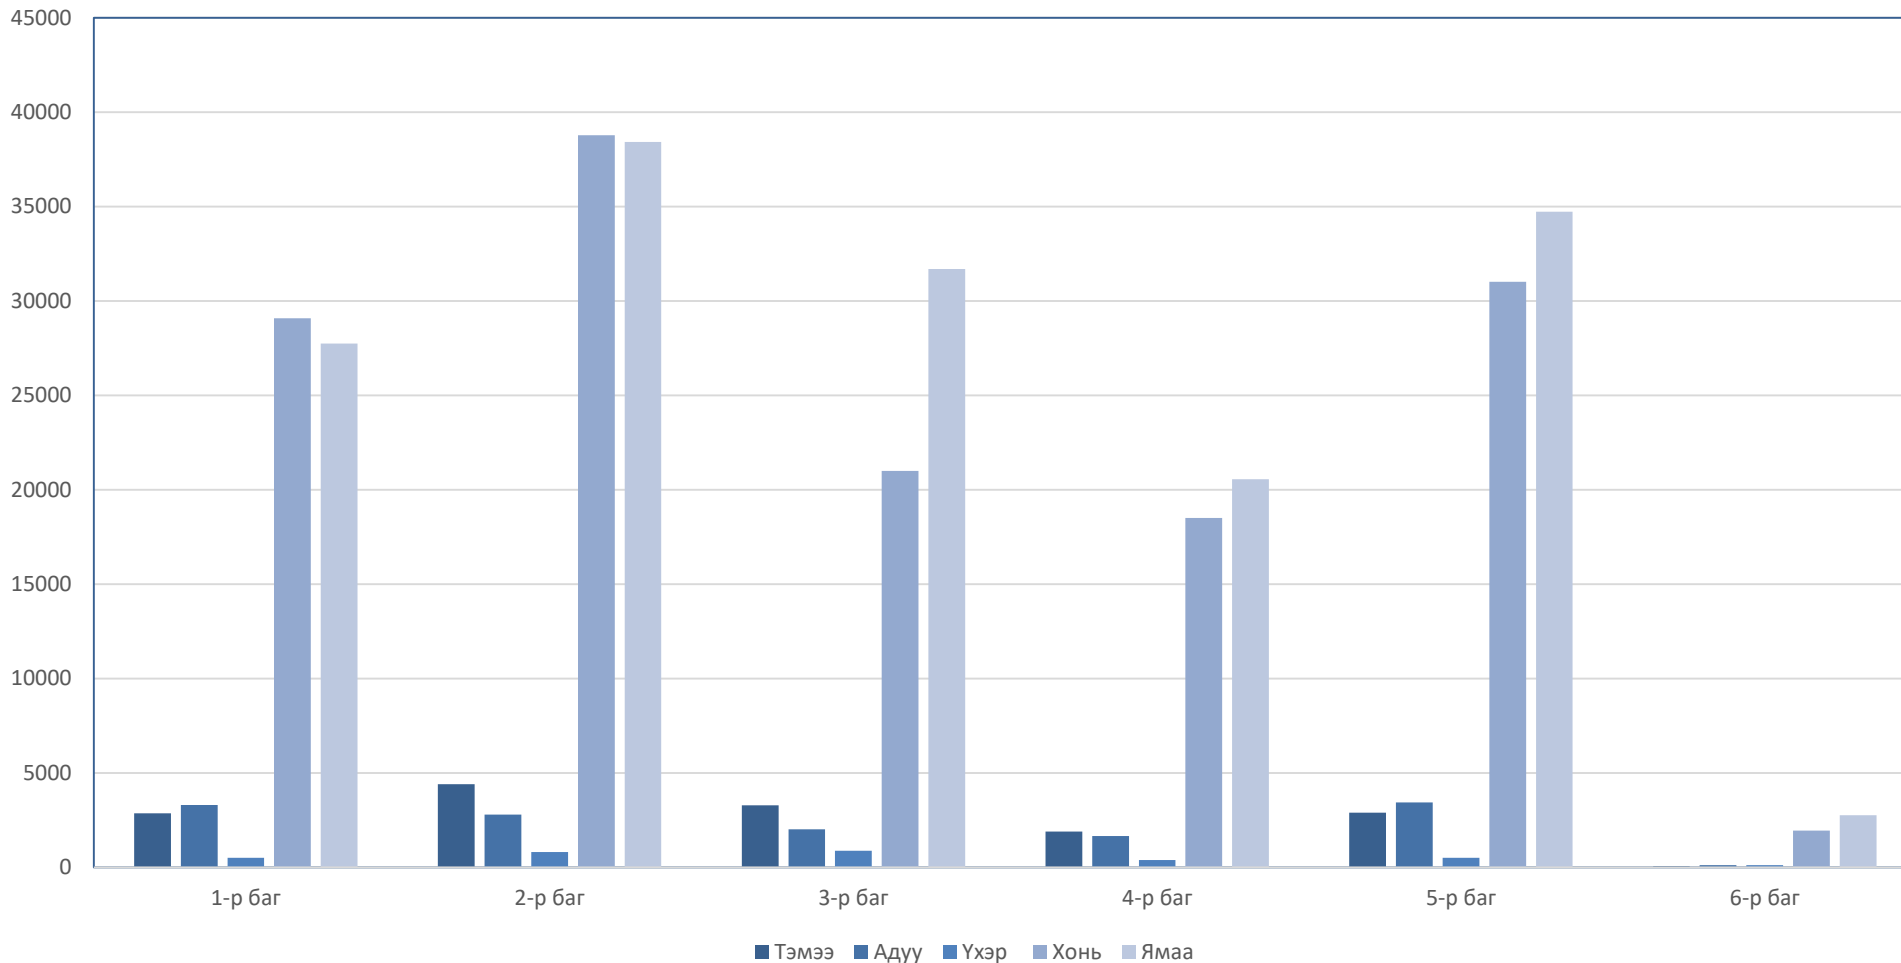

МАЛ ТООЛЛОГЫН 2022 ОНЫ УРЬДЧИЛСАН ДҮН, МЯНГАН ТОЛГОЙ

ᠮᠠᠯ ᠲᠥᠭᠡᠯᠯᠣᠭᠢᠨ 2022 ᠣᠨᠢ ᠤᠷᠦᠳᠴᠢᠯᠰᠠᠨ ᠳᠦᠨ, ᠮᠢᠶ᠋ᠩᠭᠠᠨ ᠲᠣᠯᠭ᠋ᠣᠢ