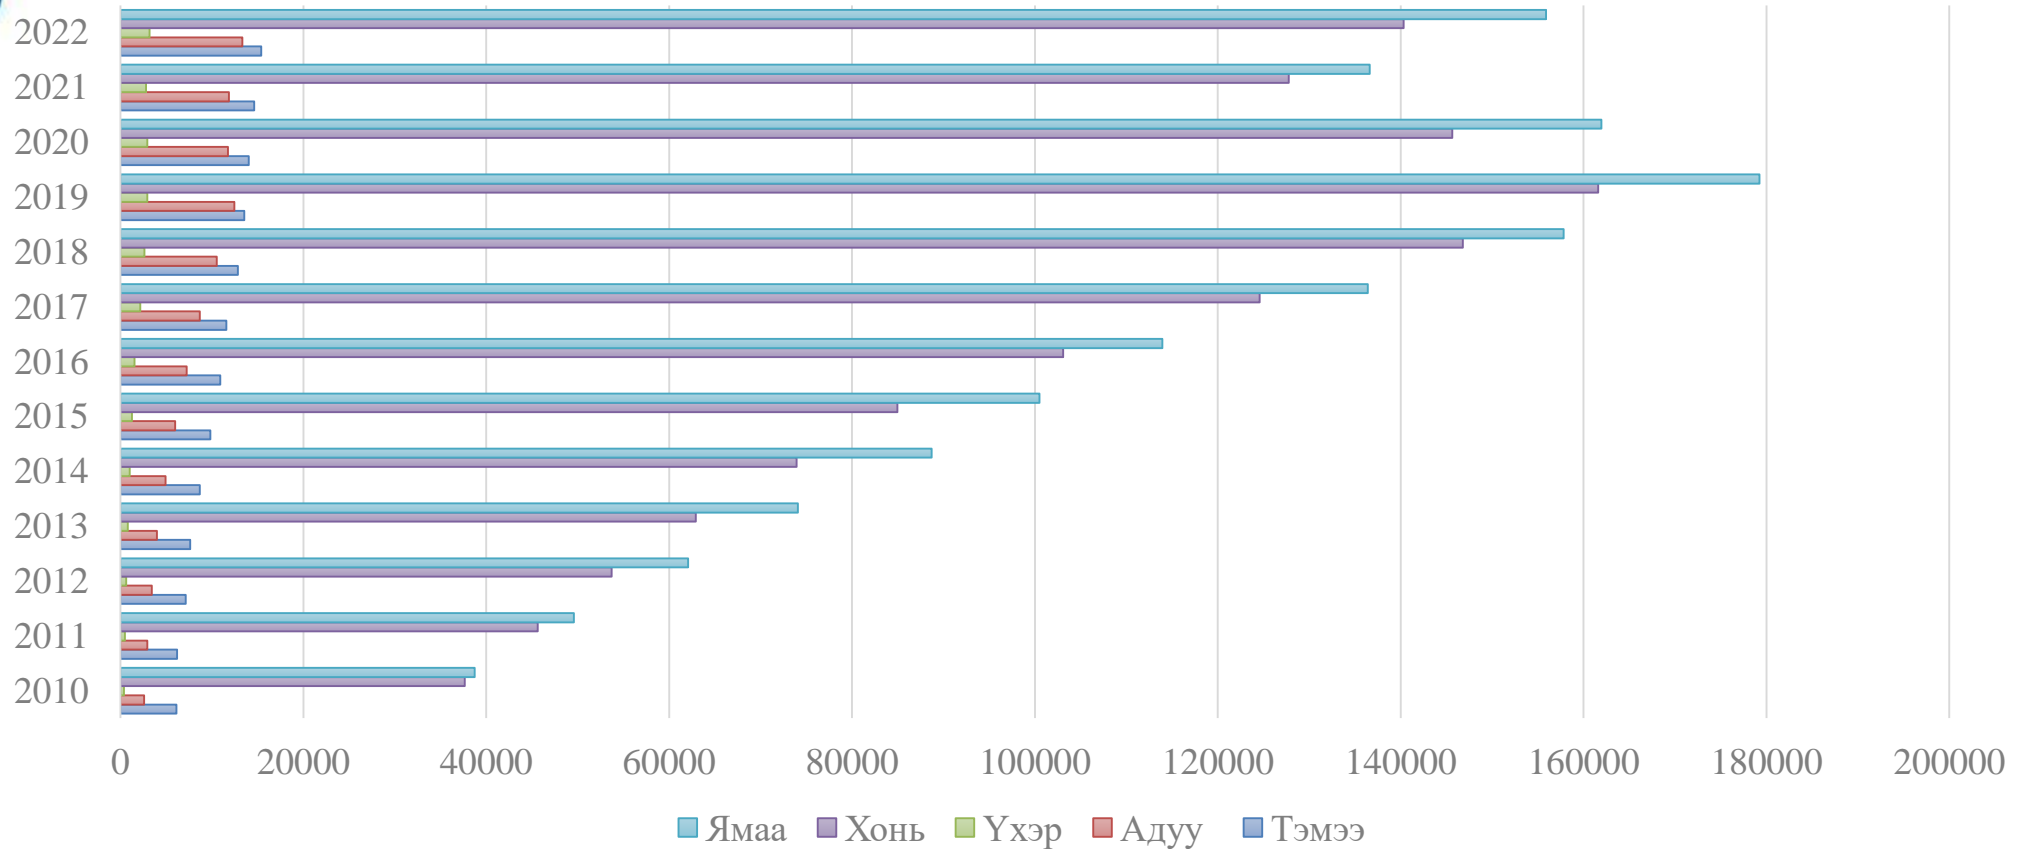

3170

155890

328055

13303

140323

15369

МАЛ ТООЛЛОГЫН 2022 ОНЫ УРЬДЧИЛСАН ДҮН

2022 оны мал, тэжээвэр амьтдын тооллогын урьдчилсан дүнгээр 328055 мал тоологдож өмнөх оноос 34-н мянга буюу 11.7 хувиар өссөн үзүүлэлтэй байна.

2022 ОНЫ МАЛ, ТЭЖЭЭВЭР АМЬТДЫН ТООЛЛОГЫН УРЬДЧИЛСАН ДҮНГЭЭР 328055 МАЛ ТООЛОГДОЖ ӨМНӨХ ОНООС 34-Н МЯНГА БУЮУ 11.7 ХУВИАР ӨССӨН ҮЗҮҮЛЭЛТЭЙ БАЙНА.

МАЛ ТООЛЛОГЫН 2022 ОНЫ УРЬДЧИЛСАН ДҮН

	Тэмээ	Адуу	Үхэр	Хонь	Ямаа
1-р баг	2864	3296	505	29089	27742
2-р баг	4394	2786	808	38780	38423
3-р баг	3275	2013	872	20992	31690
4-р баг	1885	1662	382	18505	20548
5-р баг	2888	3428	497	31008	34731
6-р баг	63	118	106	1949	2756
Сумын дүн	15369	13303	3170	140323	155890