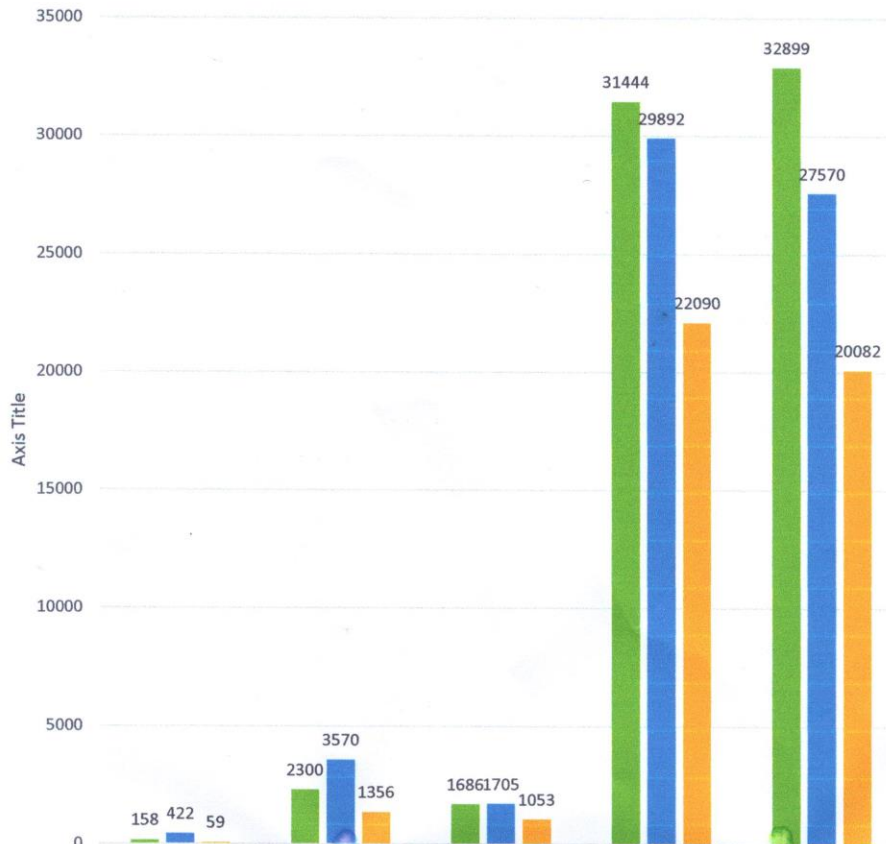

ДЭЛГЭРЦОГТ СУМЫН 2022 ОНЫ ЖИЛИЙН ЭЦСИЙН МАЛЫН ТОО БАГИЙН ТҮВШИНГЭЭР

Chart Title

	Тэмээ	Адуу	Үхэр	Хонь	Ямаа
■ Баянбулаг	158	2300	1686	31444	32899
■ Цахиурт	422	3570	1705	29892	27570
■ Дэлгэр эмт	59	1356	1053	22090	20082

Axis Title

■ Баянбулаг
 ■ Цахиурт
 ■ Дэлгэр эмт

Дундговь аймгийн Дэлгэрцогт сумын 2022 оны
жилийн эцэст **176286** толгой мал тоологдсон байна.

639

4444

7226

80551

83426