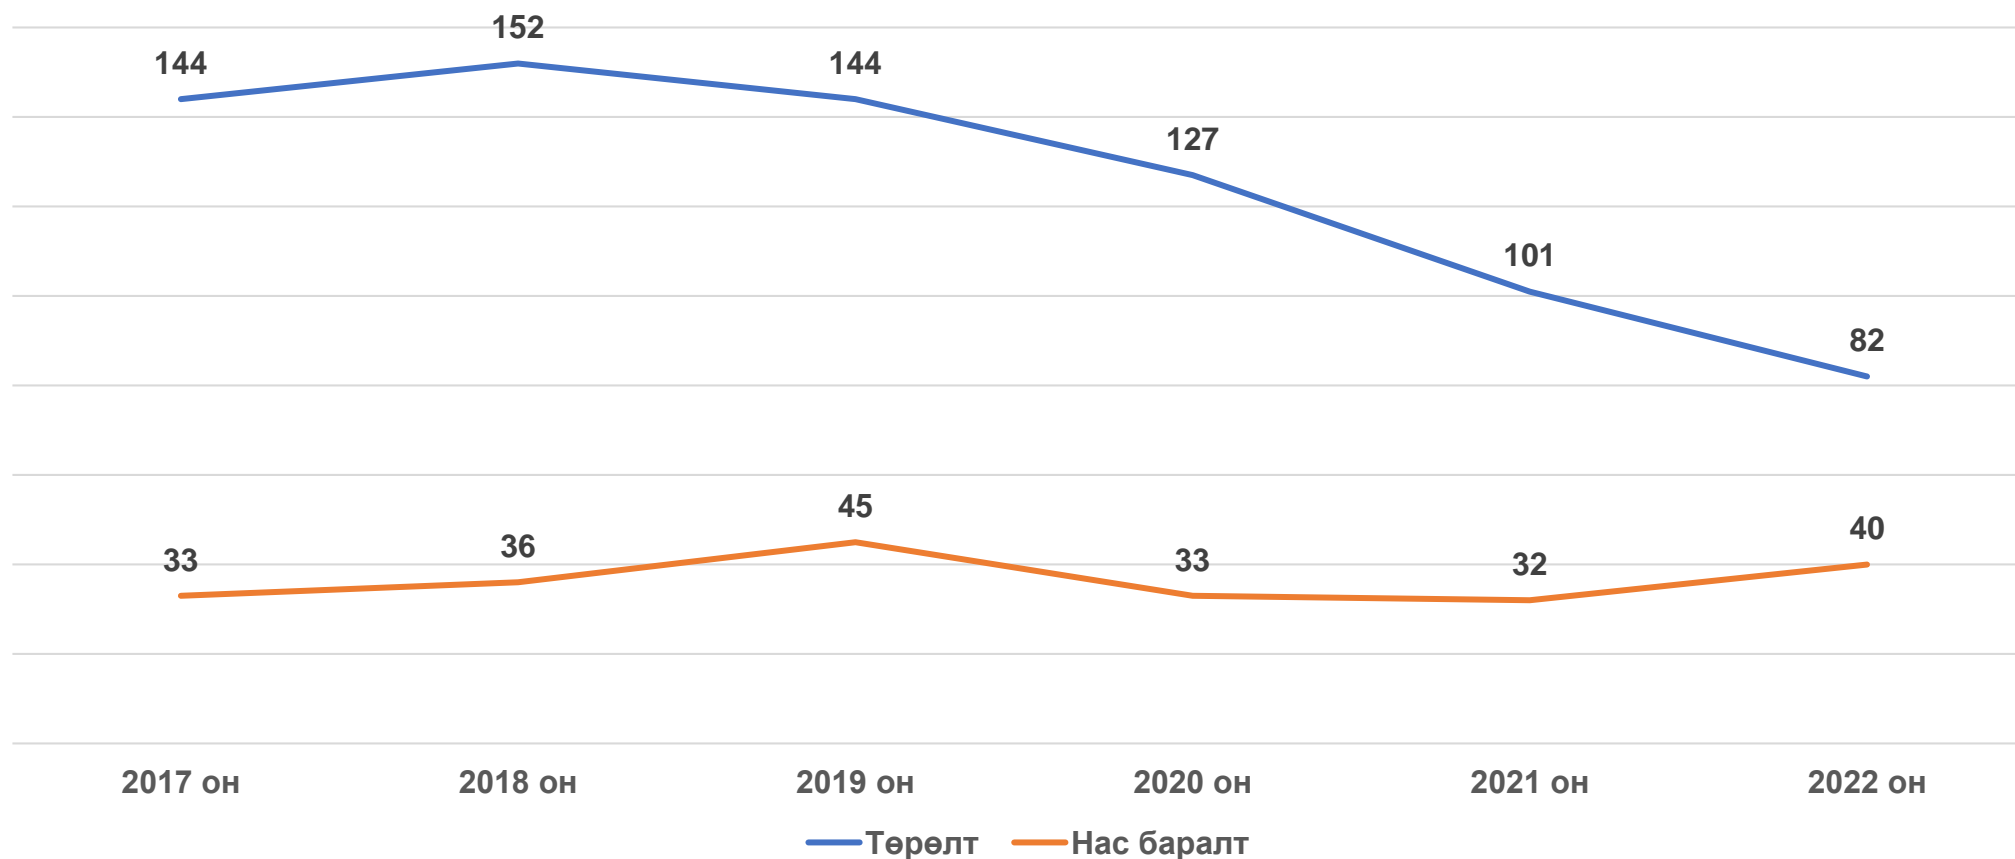

■ Эмэгтэй ■ Эрэгтэй

2022 оны нийт хүн амын 50.15% нь эрэгтэй, 49.85% нь эмэгтэйчүүд байна. Насны ангиллаар авч үзвэл сургуулийн өмнөх насны 805 иргэн, сургуулийн насны 1422 иргэн, 19-с дээш насны иргэн 3622 байна.

ИРГЭНИЙ БҮРТГЭЛ

Хүн амын шилжилт хөдөлгөөн

Дүнгээр

	2016 он	2017 он	2018 он	2019 он	2020 он	2021 он	2022 он
— Шилжиж ирсэн	270	197	185	111	95	54	44
— Шилжиж явсан	257	208	136	113	155	187	257

— Шилжиж ирсэн — Шилжиж явсан

Төрөлт, нас баралт

2016-2022 он

ГЭР БҮЛ **БАТЛУУЛАЛТ**, ЦУЦЛАЛТ

2021 он-23

2022 он-18

2021 он-2

2022 он-3