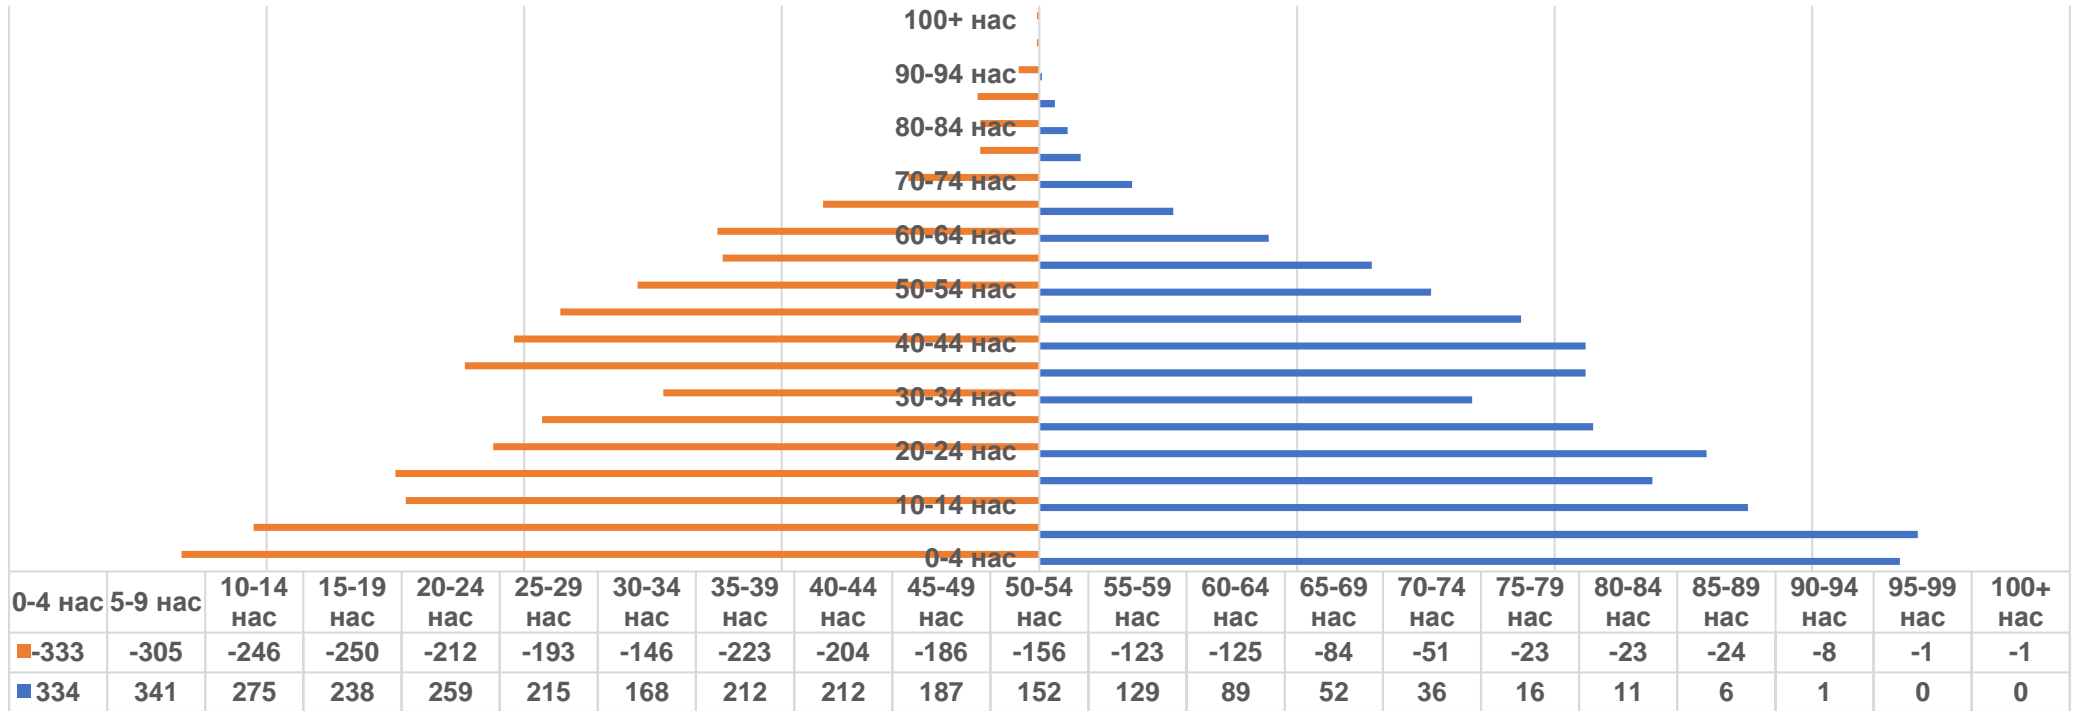

Эрдэнэдалай сумын нийгэм эдийн
засгийн үзүүлэлт

2022 он

XYH AM

Сумын нийт хүн амын тоо /2018-2022 он/

2022 оны хүн ам багаар, хүйсээр

Багаар

Эрдэнэдалай сумын хүн амын нас, хүйсийн харьцаа

2022 он

■ Эмэгтэй ■ Эрэгтэй

2022 оны нийт хүн амын 50.15% нь эрэгтэй, 49.85% нь эмэгтэйчүүд байна. Насны ангиллаар авч үзвэл сургуулийн өмнөх насны 805 иргэн, сургуулийн насны 1422 иргэн, 19-с дээш насны иргэн 3622 байна.

Сумын нийт өрх багаар

Нийт өрхийн 20.91%-ийг сумын төвийн өрх, 79.09%-ийг хөдөөгийн багийн өрх эзэлж байна.

Эрдэнэдалай сумын хөгжлийн бэрхшээлтэй иргэн

Хөгжлийн бэрхшээлтэй иргэн нийт хүн амын 3.35%-ийг эзэлж байна.

ИРГЭНИЙ БҮРТГЭЛ

Хүн амын шилжилт хөдөлгөөн

Дүнгээр

	2016 он	2017 он	2018 он	2019 он	2020 он	2021 он	2022 он
— Шилжиж ирсэн	270	197	185	111	95	54	44
— Шилжиж явсан	257	208	136	113	155	187	257

— Шилжиж ирсэн — Шилжиж явсан