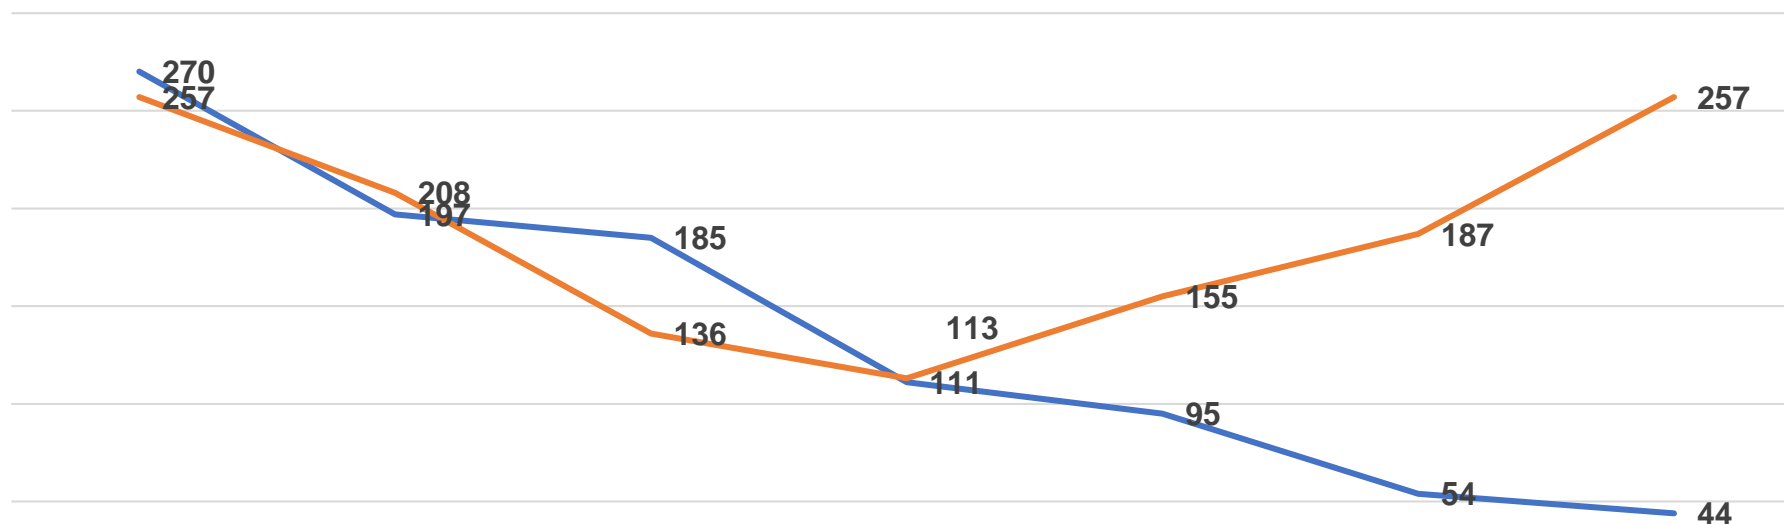

■ Эмэгтэй ■ Эрэгтэй

2022 оны нийт хүн амын 50.15% нь эрэгтэй, 49.85% нь эмэгтэйчүүд байна. Насны ангиллаар авч үзвэл сургуулийн өмнөх насны 805 иргэн, сургуулийн насны 1422 иргэн, 19-с дээш насны иргэн 3622 байна.

Сумын нийт өрх багаар

Нийт өрхийн 20.91%-ийг сумын төвийн өрх, 79.09%-ийг хөдөөгийн багийн өрх эзэлж байна.

Эрдэнэдалай сумын хөгжлийн бэрхшээлтэй иргэн

Хөгжлийн бэрхшээлтэй иргэн нийт хүн амын 3.35%-ийг эзэлж байна.

ИРГЭНИЙ БҮРТГЭЛ

Хүн амын шилжилт хөдөлгөөн

Дүнгээр

	2016 он	2017 он	2018 он	2019 он	2020 он	2021 он	2022 он
— Шилжиж ирсэн	270	197	185	111	95	54	44
— Шилжиж явсан	257	208	136	113	155	187	257

— Шилжиж ирсэн — Шилжиж явсан