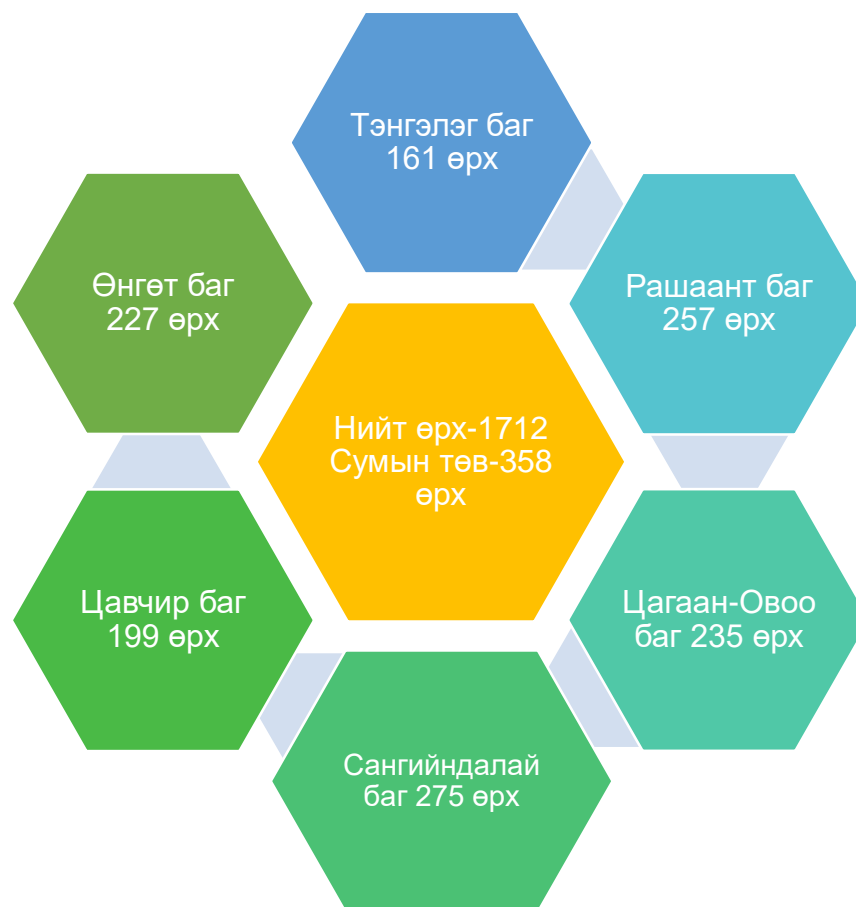

Эрдэнэдалай сумын нийгэм эдийн
засгийн үзүүлэлт

2022 он

XYH AM

Сумын нийт хүн амын тоо /2018-2022 он/

2022 оны хүн ам багаар, хүйсээр

Багаар

Эрдэнэдалай сумын хүн амын нас, хүйсийн харьцаа

2022 он

■ Эмэгтэй ■ Эрэгтэй

2022 оны нийт хүн амын 50.15% нь эрэгтэй, 49.85% нь эмэгтэйчүүд байна. Насны ангиллаар авч үзвэл сургуулийн өмнөх насны 805 иргэн, сургуулийн насны 1422 иргэн, 19-с дээш насны иргэн 3622 байна.

Сумын нийт өрх багаар

Нийт өрхийн 20.91%-ийг сумын төвийн өрх, 79.09%-ийг хөдөөгийн багийн өрх эзэлж байна.

Эрдэнэдалай сумын хөгжлийн бэрхшээлтэй иргэн

Хөгжлийн бэрхшээлтэй иргэн нийт хүн амын 3.35%-ийг эзэлж байна.

ИРГЭНИЙ БҮРТГЭЛ

Хүн амын шилжилт хөдөлгөөн

Дүнгээр

	2016 он	2017 он	2018 он	2019 он	2020 он	2021 он	2022 он
— Шилжиж ирсэн	270	197	185	111	95	54	44
— Шилжиж явсан	257	208	136	113	155	187	257

— Шилжиж ирсэн — Шилжиж явсан