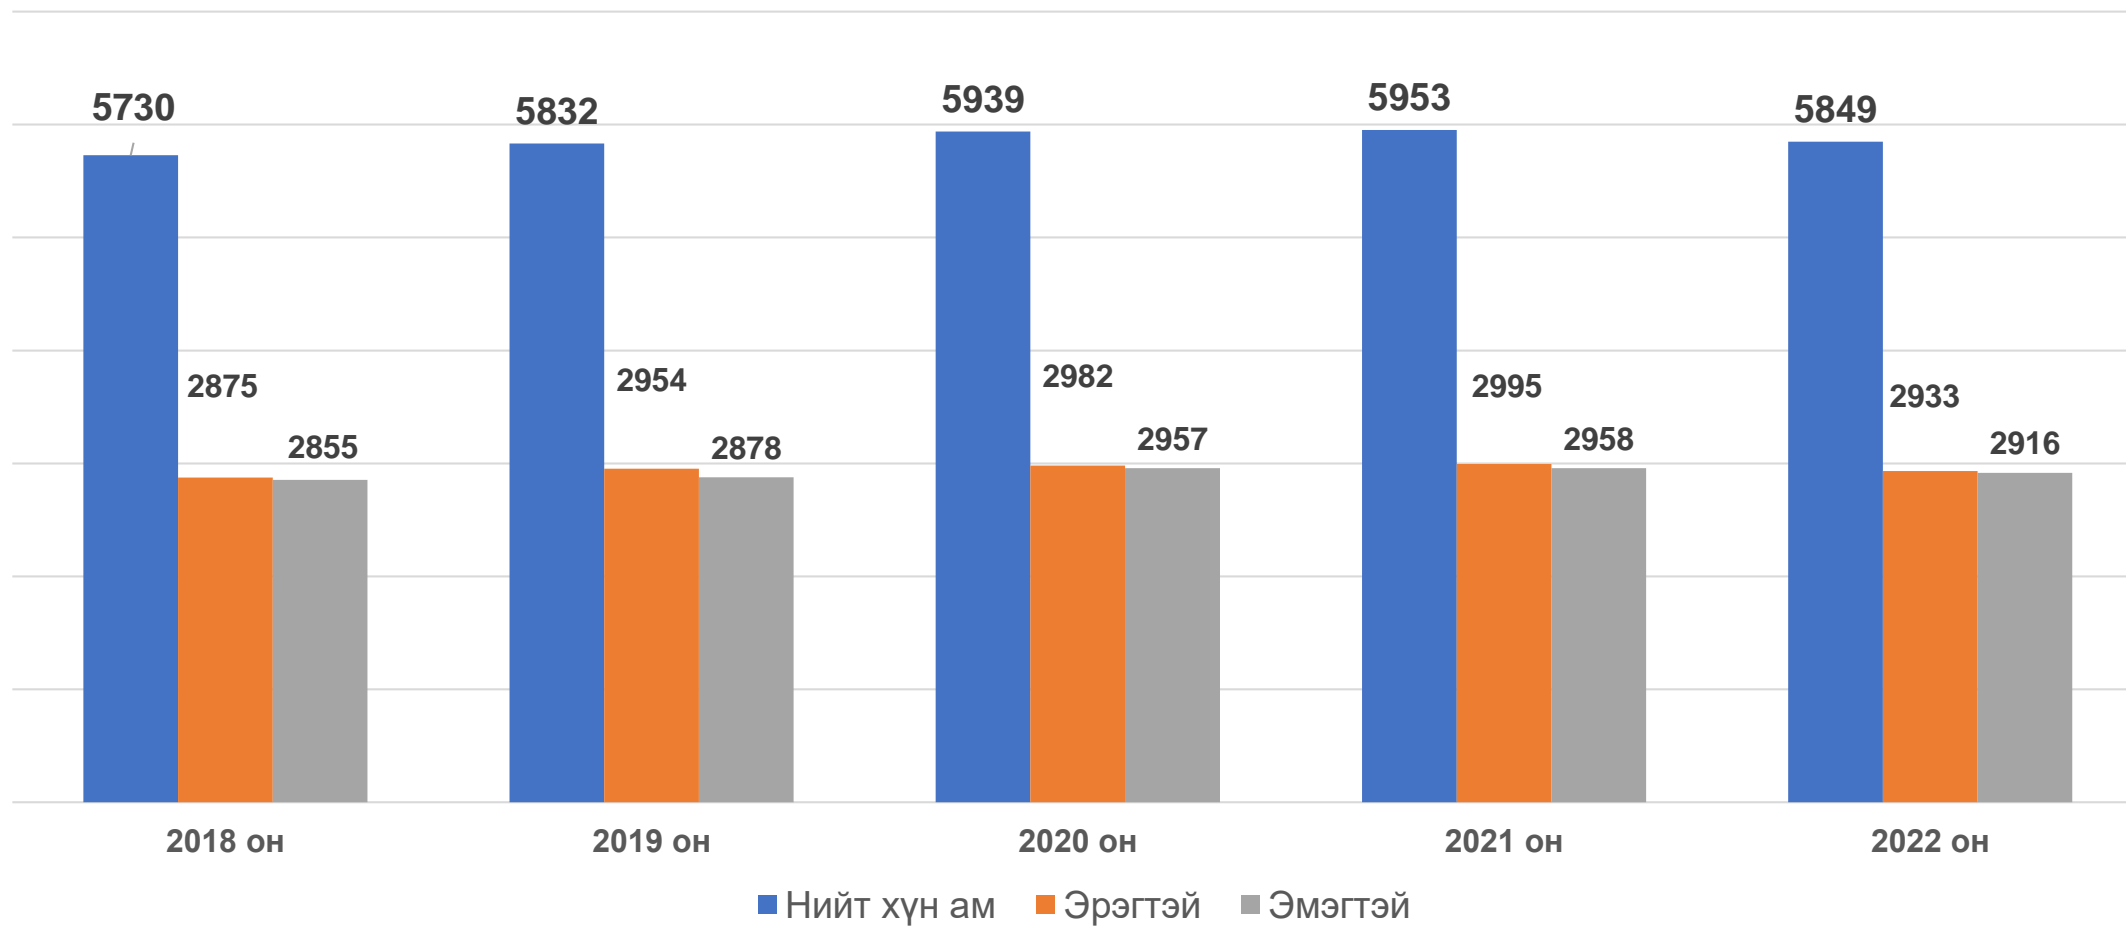

Эрдэнэдалай сумын нийгэм эдийн
засгийн үзүүлэлт

2022 он

XYH AM

Сумын нийт хүн амын тоо /2018-2022 он/

2022 оны хүн ам багаар, хүйсээр

Багаар

Эрдэнэдалай сумын хүн амын нас, хүйсийн харьцаа

2022 он

■ Эмэгтэй ■ Эрэгтэй

2022 оны нийт хүн амын 50.15% нь эрэгтэй, 49.85% нь эмэгтэйчүүд байна. Насны ангиллаар авч үзвэл сургуулийн өмнөх насны 805 иргэн, сургуулийн насны 1422 иргэн, 19-с дээш насны иргэн 3622 байна.

Сумын нийт өрх багаар

Нийт өрхийн 20.91%-ийг сумын төвийн өрх, 79.09%-ийг хөдөөгийн багийн өрх эзэлж байна.

Эрдэнэдалай сумын хөгжлийн бэрхшээлтэй иргэн

Хөгжлийн бэрхшээлтэй иргэн нийт хүн амын 3.35%-ийг эзэлж байна.

ИРГЭНИЙ БҮРТГЭЛ

Хүн амын шилжилт хөдөлгөөн

Дүнгээр

	2016 он	2017 он	2018 он	2019 он	2020 он	2021 он	2022 он
— Шилжиж ирсэн	270	197	185	111	95	54	44
— Шилжиж явсан	257	208	136	113	155	187	257

— Шилжиж ирсэн — Шилжиж явсан