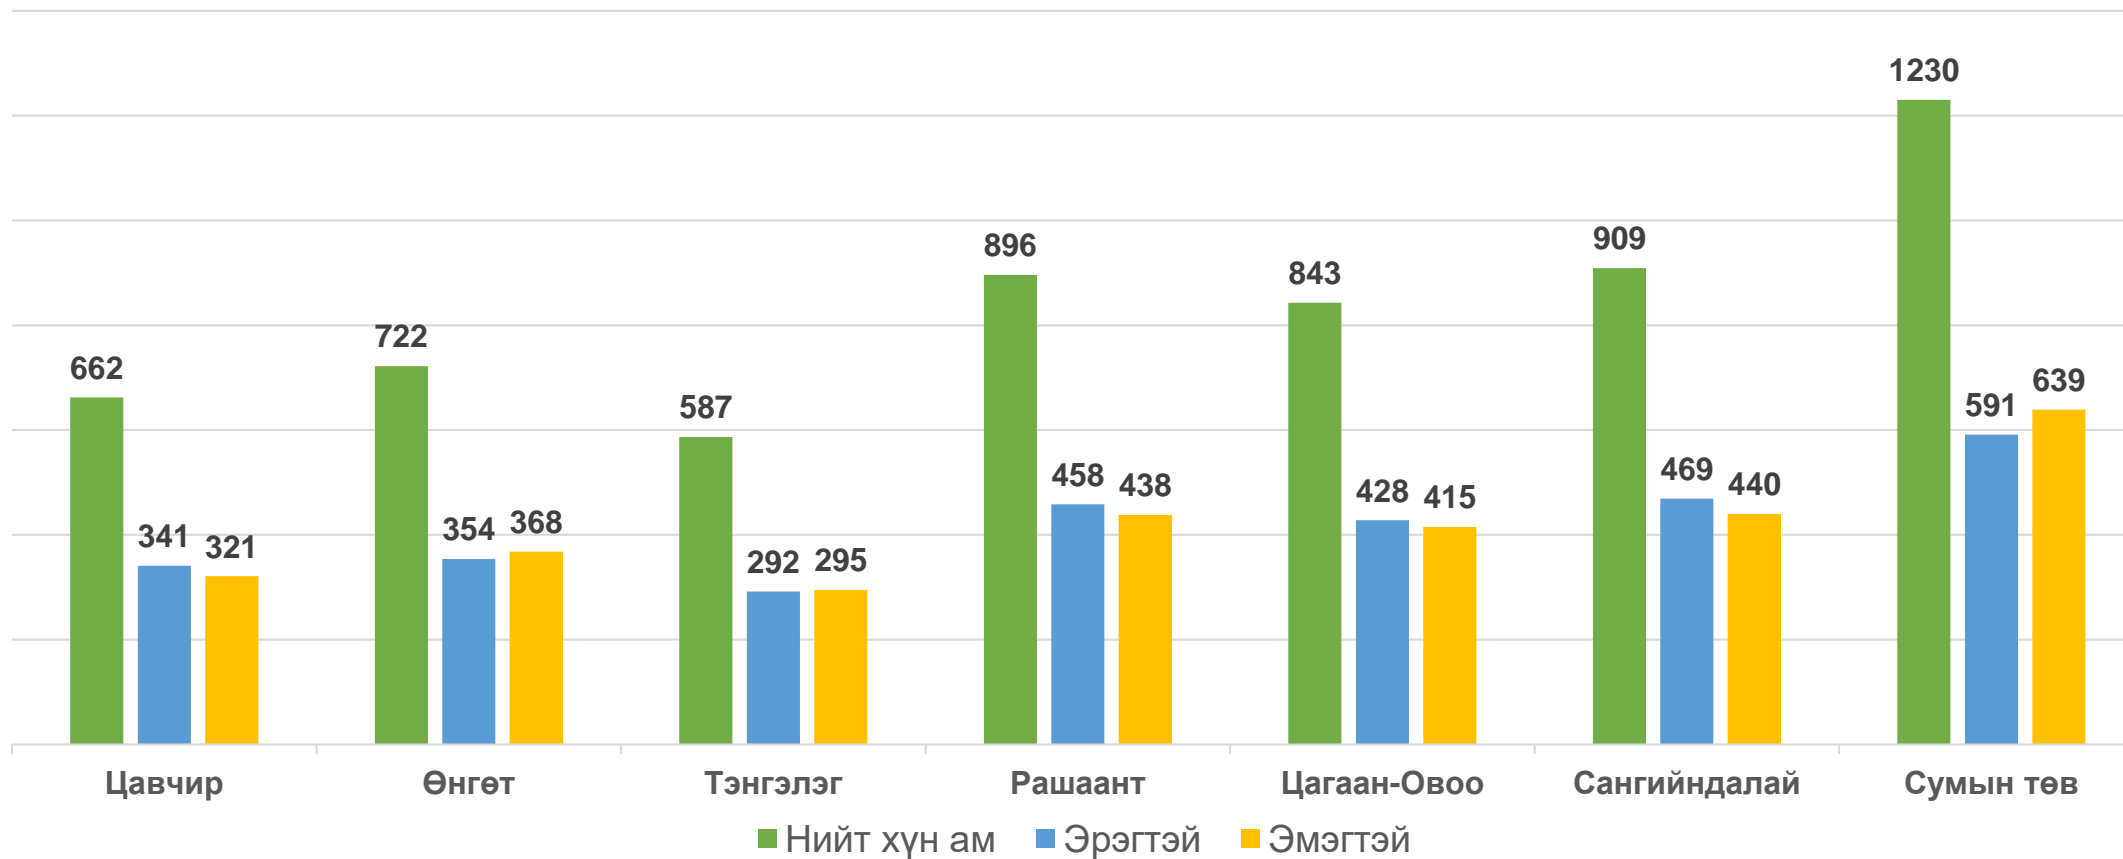

Эрдэнэдалай сумын нийгэм эдийн
засгийн үзүүлэлт

2022 он

XYH AM

Сумын нийт хүн амын тоо /2018-2022 он/

2022 оны хүн ам багаар, хүйсээр

Багаар

Эрдэнэдалай сумын хүн амын нас, хүйсийн харьцаа

2022 он

■ Эмэгтэй ■ Эрэгтэй

2022 оны нийт хүн амын 50.15% нь эрэгтэй, 49.85% нь эмэгтэйчүүд байна. Насны ангиллаар авч үзвэл сургуулийн өмнөх насны 805 иргэн, сургуулийн насны 1422 иргэн, 19-с дээш насны иргэн 3622 байна.

Сумын нийт өрх багаар

Нийт өрхийн 20.91%-ийг сумын төвийн өрх, 79.09%-ийг хөдөөгийн багийн өрх эзэлж байна.

Эрдэнэдалай сумын хөгжлийн бэрхшээлтэй иргэн

Хөгжлийн бэрхшээлтэй иргэн нийт хүн амын 3.35%-ийг эзэлж байна.

ИРГЭНИЙ БҮРТГЭЛ

Хүн амын шилжилт хөдөлгөөн

Дүнгээр

	2016 он	2017 он	2018 он	2019 он	2020 он	2021 он	2022 он
— Шилжиж ирсэн	270	197	185	111	95	54	44
— Шилжиж явсан	257	208	136	113	155	187	257

— Шилжиж ирсэн — Шилжиж явсан