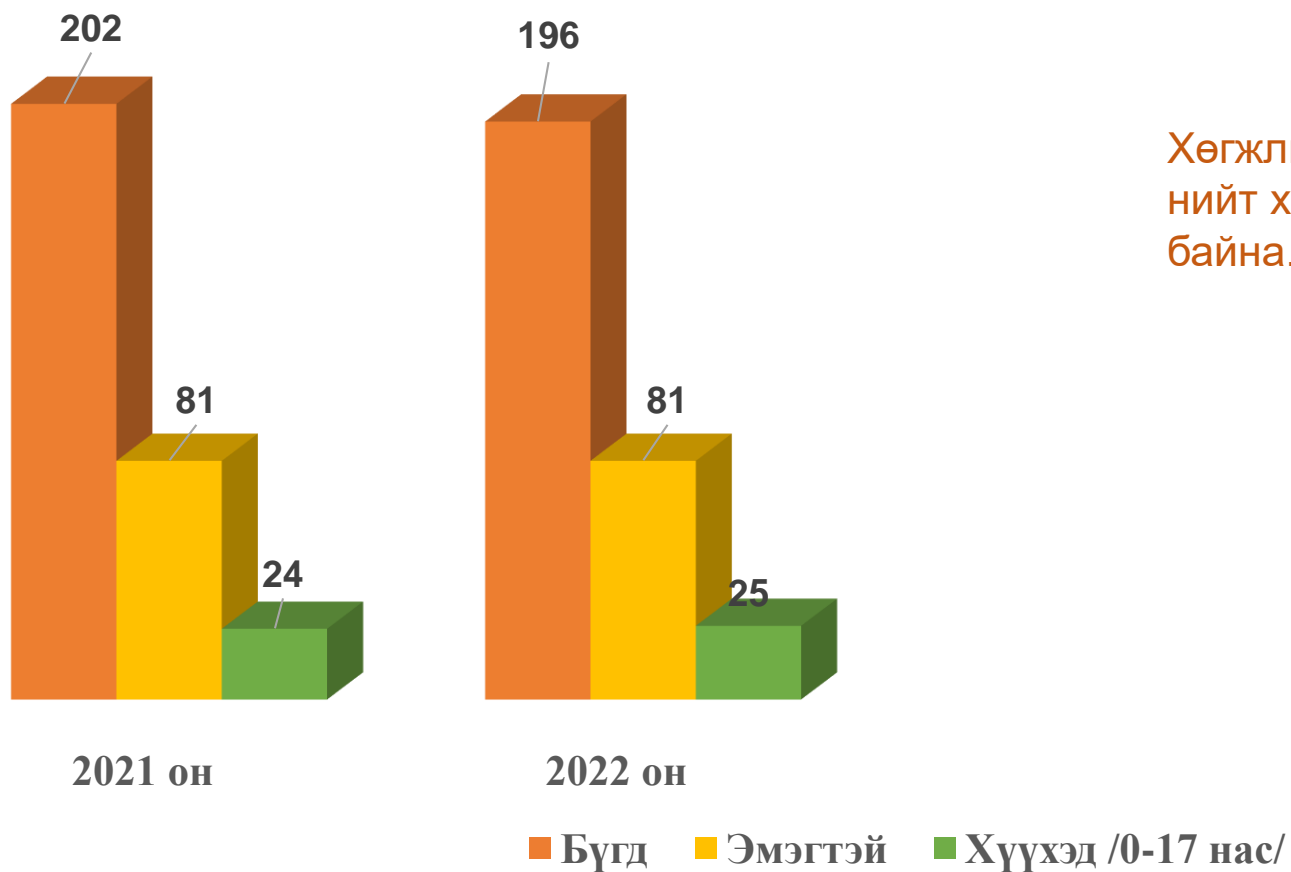

■ Эмэгтэй ■ Эрэгтэй

2022 оны нийт хүн амын 50.15% нь эрэгтэй, 49.85% нь эмэгтэйчүүд байна. Насны ангиллаар авч үзвэл сургуулийн өмнөх насны 805 иргэн, сургуулийн насны 1422 иргэн, 19-с дээш насны иргэн 3622 байна.

Сумын нийт өрх багаар

Нийт өрхийн 20.91%-ийг сумын төвийн өрх, 79.09%-ийг хөдөөгийн багийн өрх эзэлж байна.

Эрдэнэдалай сумын хөгжлийн бэрхшээлтэй иргэн

Хөгжлийн бэрхшээлтэй иргэн нийт хүн амын 3.35%-ийг эзэлж байна.

ИРГЭНИЙ БҮРТГЭЛ

Хүн амын шилжилт хөдөлгөөн

Дүнгээр

	2016 он	2017 он	2018 он	2019 он	2020 он	2021 он	2022 он
— Шилжиж ирсэн	270	197	185	111	95	54	44
— Шилжиж явсан	257	208	136	113	155	187	257

— Шилжиж ирсэн — Шилжиж явсан