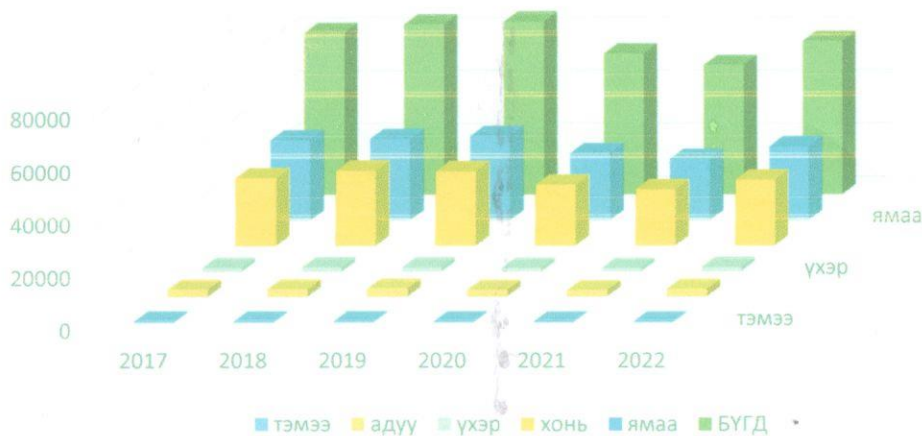

САЙХАНОВОО СУМЫН ТӨГРӨГ БАГ 126071938 м2 НУТАГТАЙ
 518хүн амтай 272 эр 246 эмэгтэй
 158 өрхөөс 140 гэрт 18 байшинд
 189 хүүхэд 55 настантай

ТӨГРӨГ БАГЫН ХҮН АМ 2020-2022 ОНД

Chart Title

	2017	2018	2019	2020	2021	2022
тэмээ	449	383	406	317	227	235
адуу	2951	2998	3245	2777	2578	3132
үхэр	1523	1637	1601	1416	1348	1679
хонь	25784	28453	28232	23212	21389	24992
ямаа	30240	30684	31692	25212	23074	27719
БҮГД	60947	64155	65176	52934	48616	57757