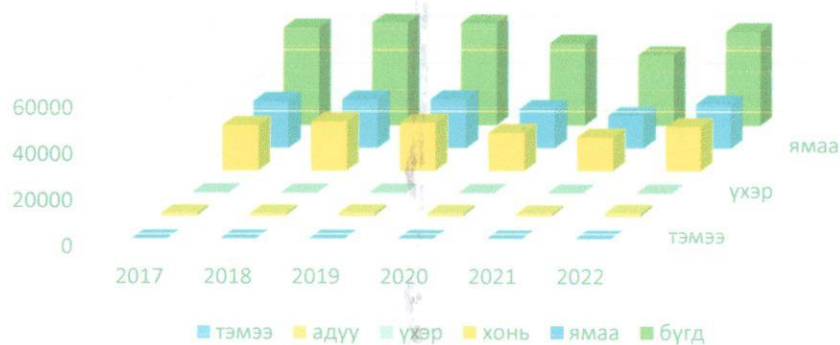

САЙХАНОВОО СУМЫН МААНЬТ БАГ 884986471 м2 НУТАГТАЙ
 495хүн амтай 262 эр 233 эмэгтэй
 166 өрхөөс 138 гэрт 28 байшинд
 157 хүүхэд 72 настантай

мааньт багын хүн ам 2020-2022 онд

Chart Title

	2017	2018	2019	2020	2021	2022
тэмээ	168	132	142	150	88	80
адуу	1448	1387	1538	1384	1262	1645
үхэр	571	509	572	403	335	432
хонь	19687	21295	20767	16492	14596	19182
ямаа	20206	20949	21128	16970	14187	19202
бүгд	42080	44272	44147	35399	30468	40541