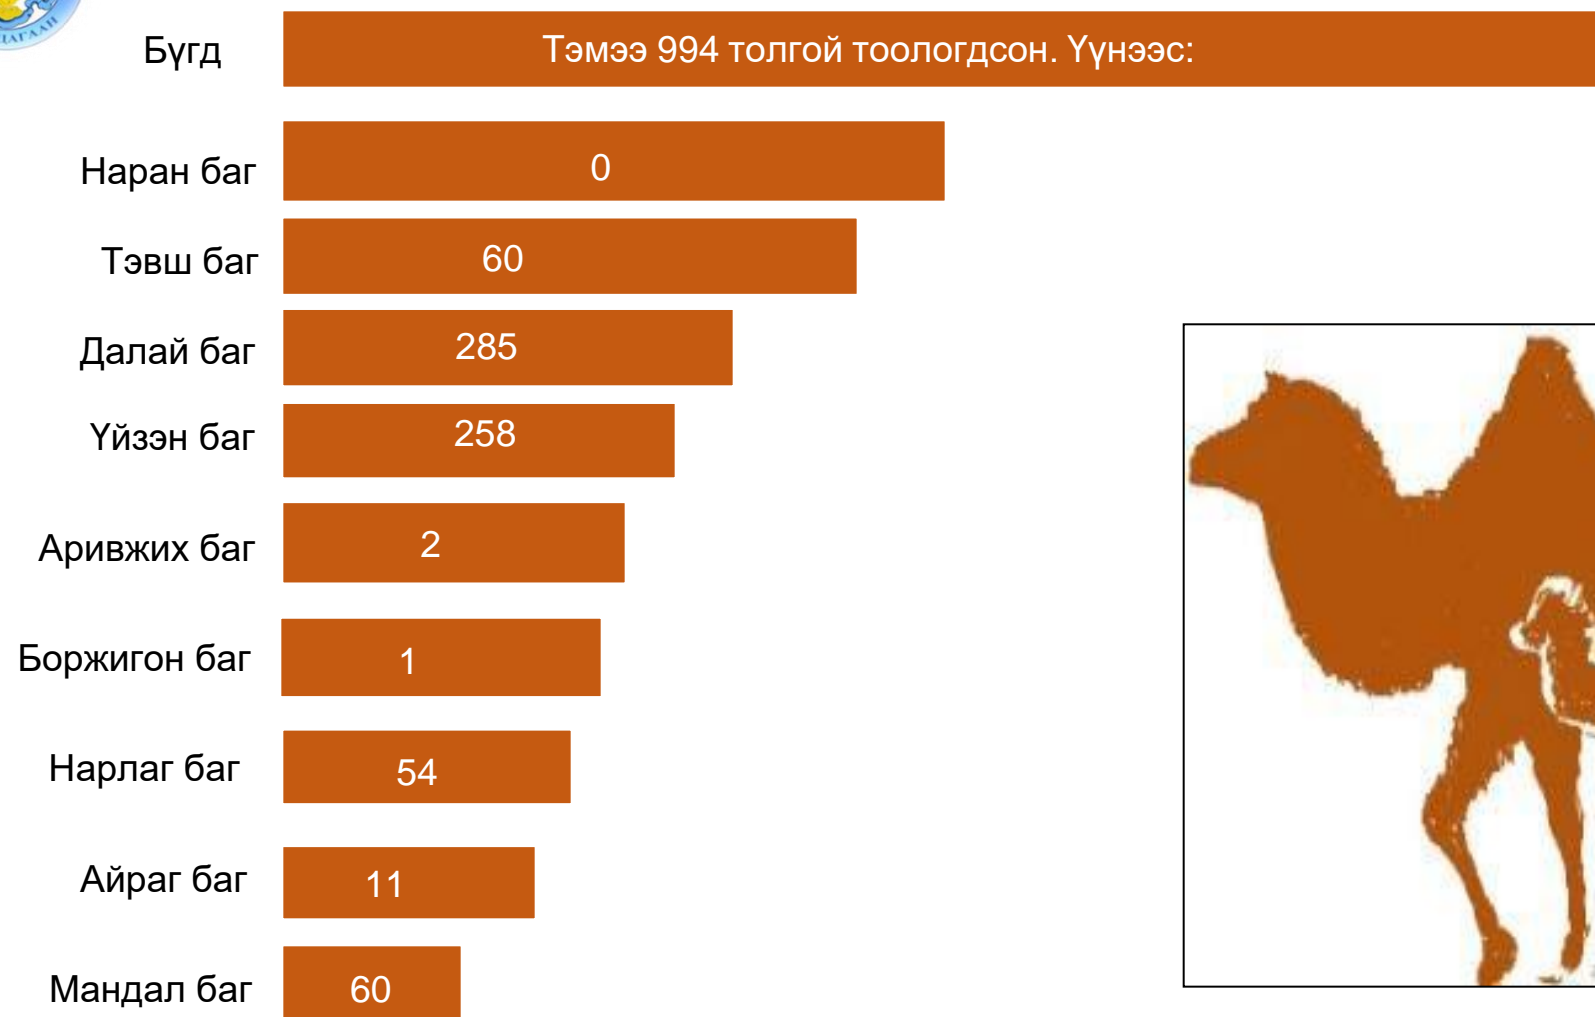

**САЙНЦАГААН СУМЫН  
ЗАСАГ ДАРГЫН ТАМГЫН ГАЗАР**

# ХӨДӨӨ АЖ АХУЙ

2022 оны жилийн эцсийн мал тооллогын дүнгээр Сайнцагаан сумын хэмжээнд **375397** толгой мал тоологдсон байна. Үүнээс:

994

20632

169161

6596

178014

## Малыг төрлөөр багаар нь авч үзвэл: