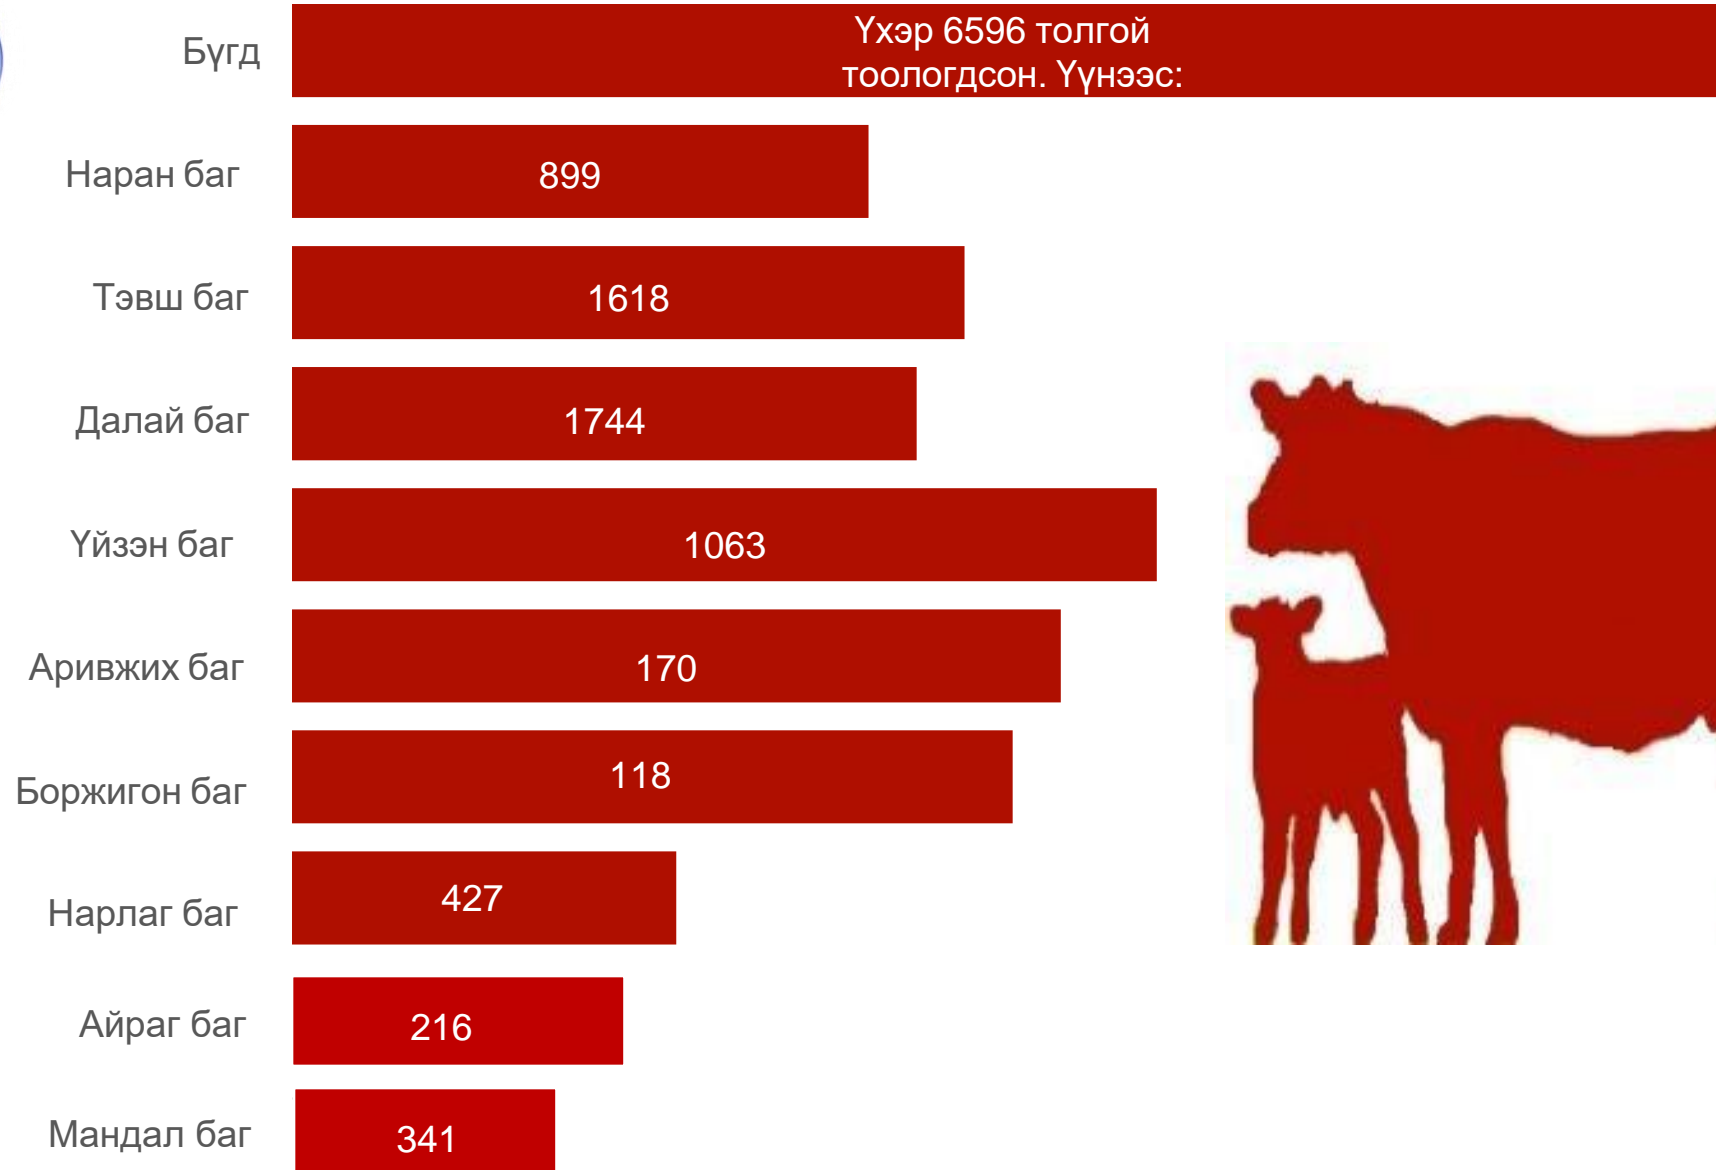

**САЙНЦАГААН СУМЫН  
ЗАСАГ ДАРГЫН ТАМГЫН ГАЗАР**

# ХӨДӨӨ АЖ АХУЙ

2022 оны жилийн эцсийн мал тооллогын дүнгээр Сайнцагаан сумын хэмжээнд **375397** толгой мал тоологдсон байна. Үүнээс:

994

20632

169161

6596

178014

## Малыг төрлөөр багаар нь авч үзвэл: