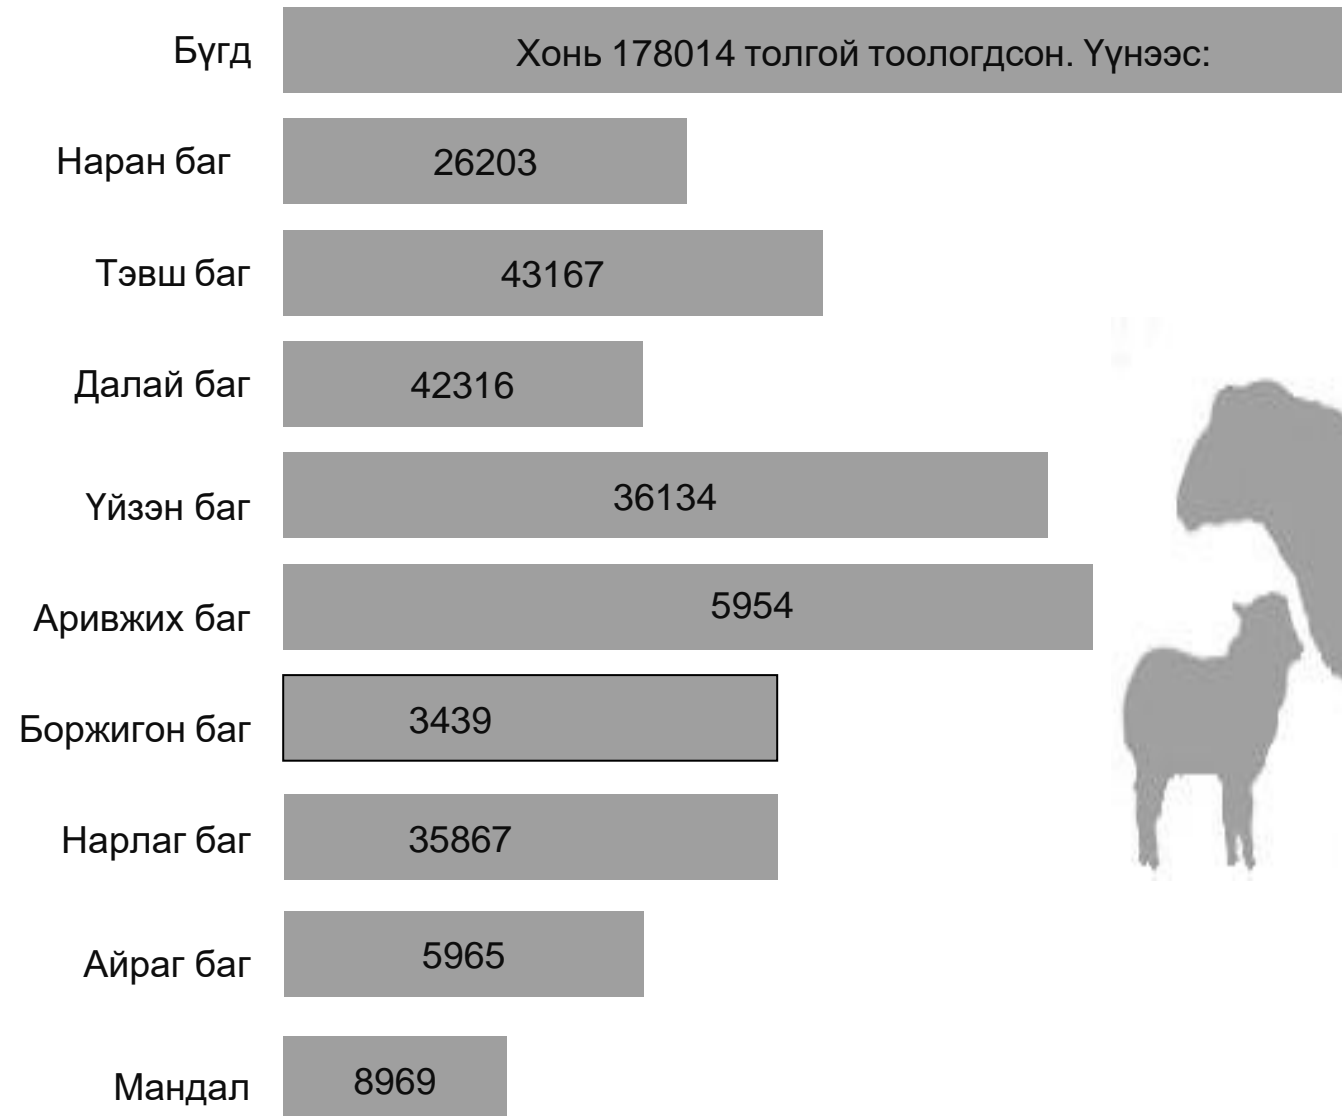

**САЙНЦАГААН СУМЫН  
ЗАСАГ ДАРГЫН ТАМГЫН ГАЗАР**

# ХӨДӨӨ АЖ АХУЙ

2022 оны жилийн эцсийн мал тооллогын дүнгээр Сайнцагаан сумын хэмжээнд **375397** толгой мал тоологдсон байна. Үүнээс:

994

20632

169161

6596

178014

## Малыг төрлөөр багаар нь авч үзвэл: