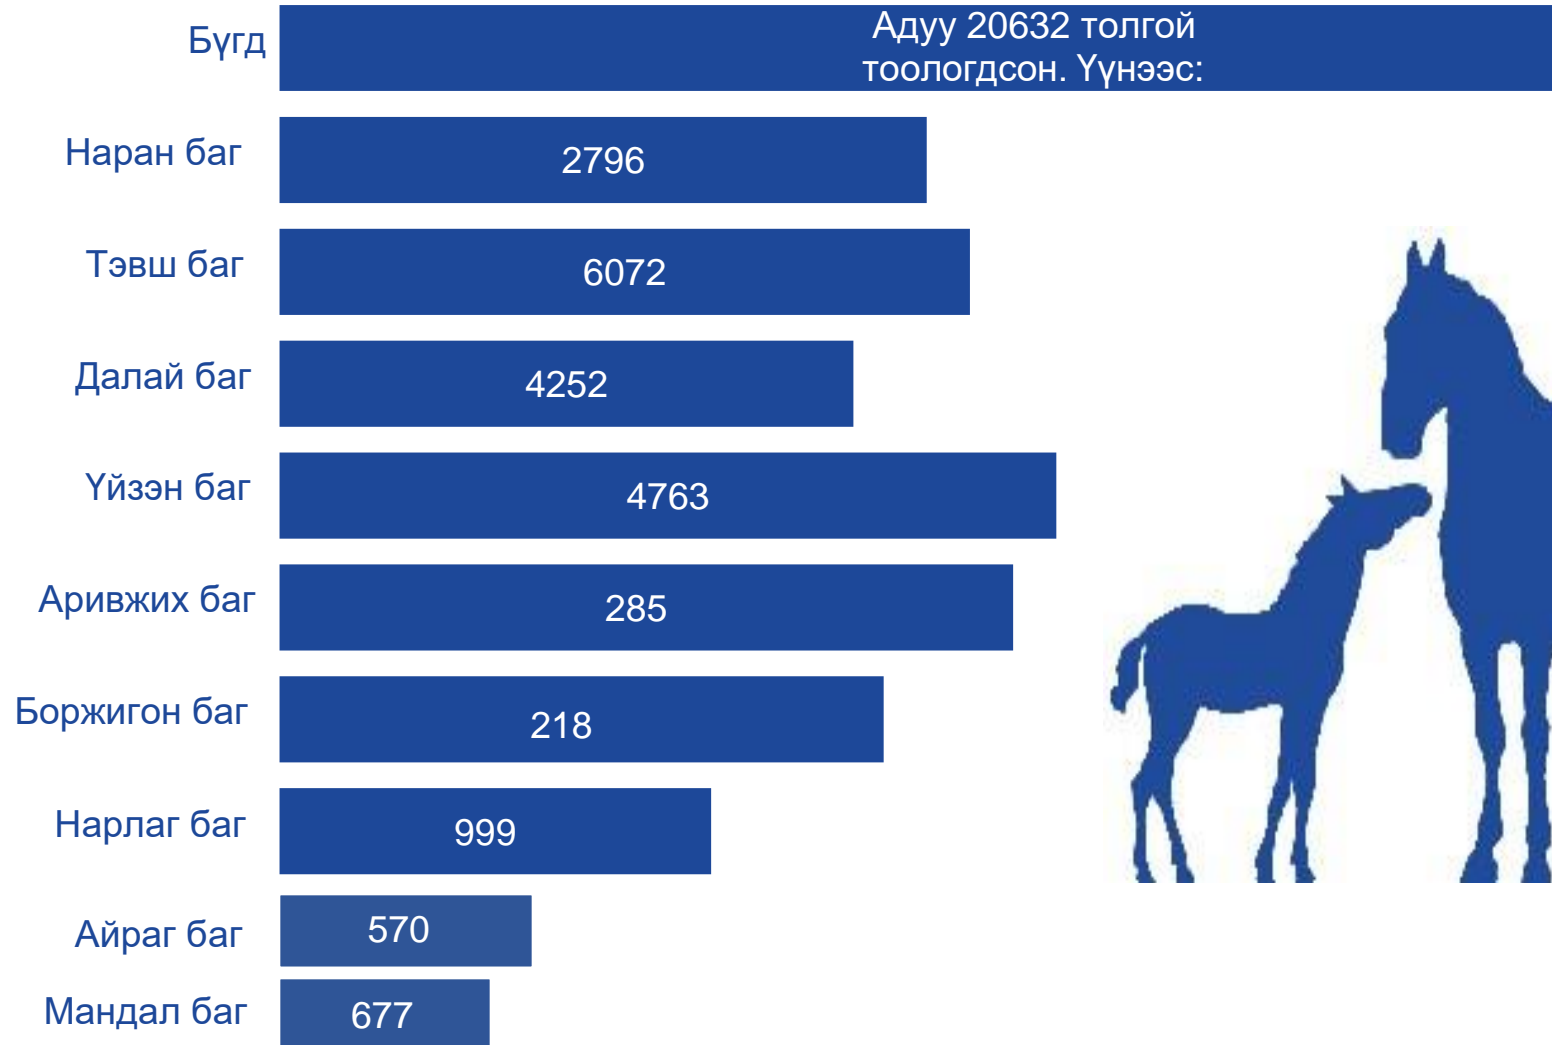

**САЙНЦАГААН СУМЫН  
ЗАСАГ ДАРГЫН ТАМГЫН ГАЗАР**

# ХӨДӨӨ АЖ АХУЙ

2022 оны жилийн эцсийн мал тооллогын дүнгээр Сайнцагаан сумын хэмжээнд **375397** толгой мал тоологдсон байна. Үүнээс:

994

20632

169161

6596

178014

## Малыг төрлөөр багаар нь авч үзвэл: