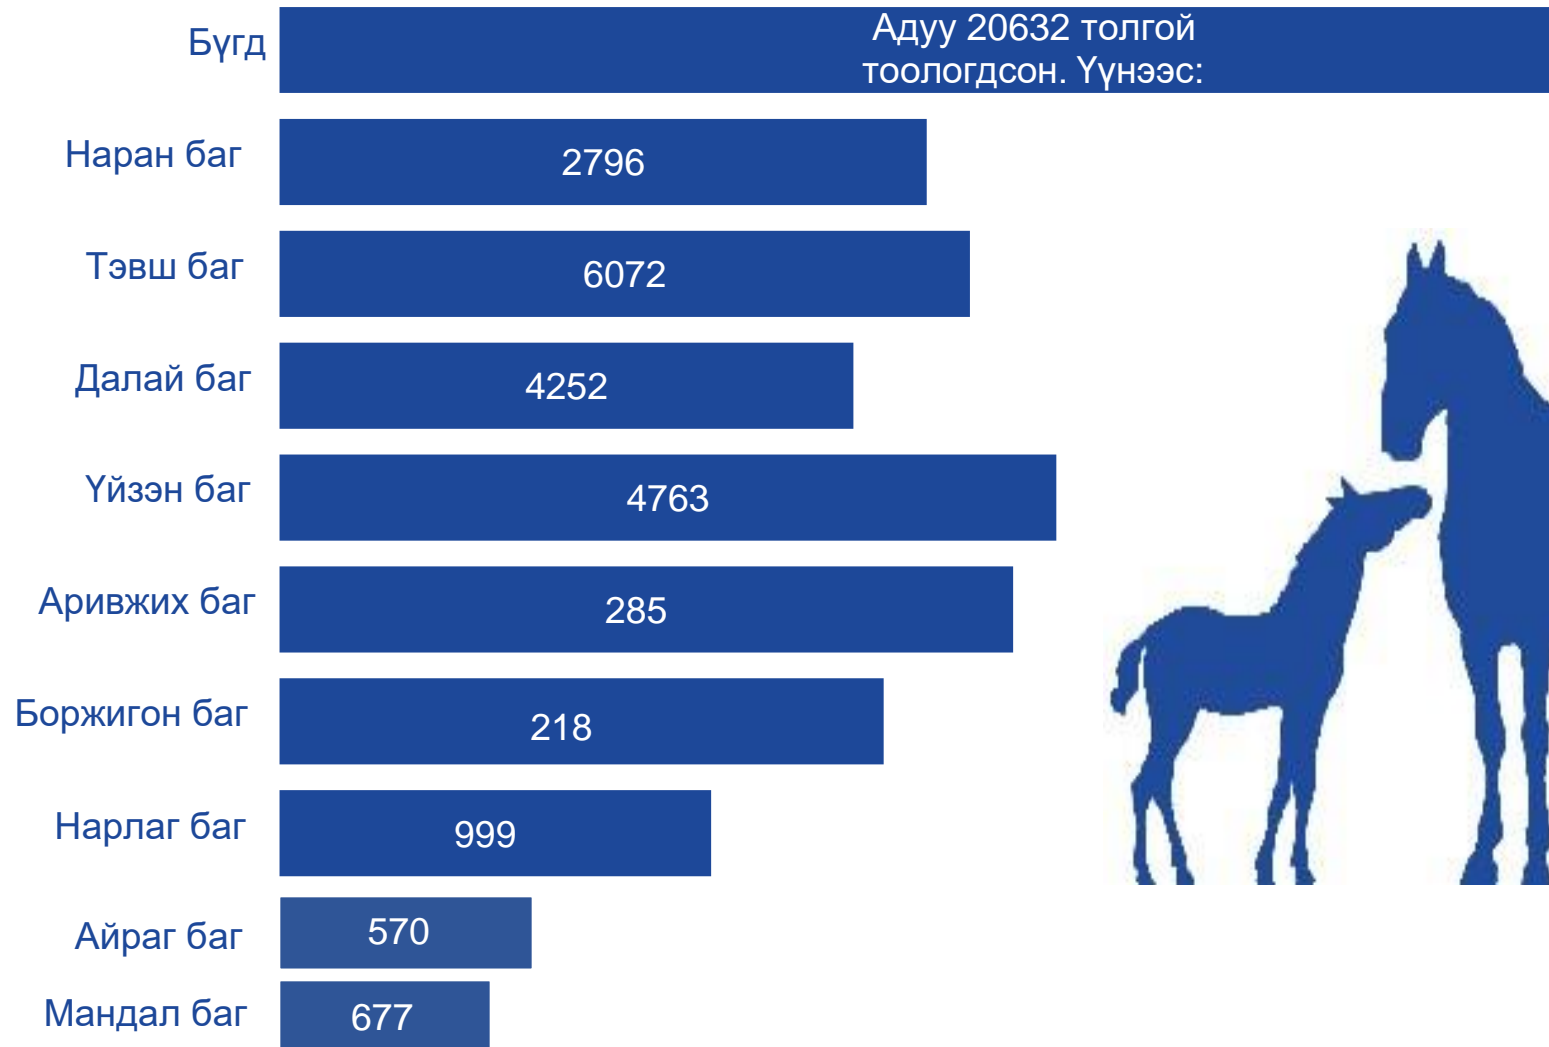

# ХӨДӨӨ АЖ АХУЙ

2022 оны жилийн эцсийн мал тооллогын дүнгээр Сайнцагаан сумын хэмжээнд **375397** толгой мал тоологдсон байна. Үүнээс:

994

20632

169161

6596

178014

## Малыг төрлөөр багаар нь авч үзвэл: