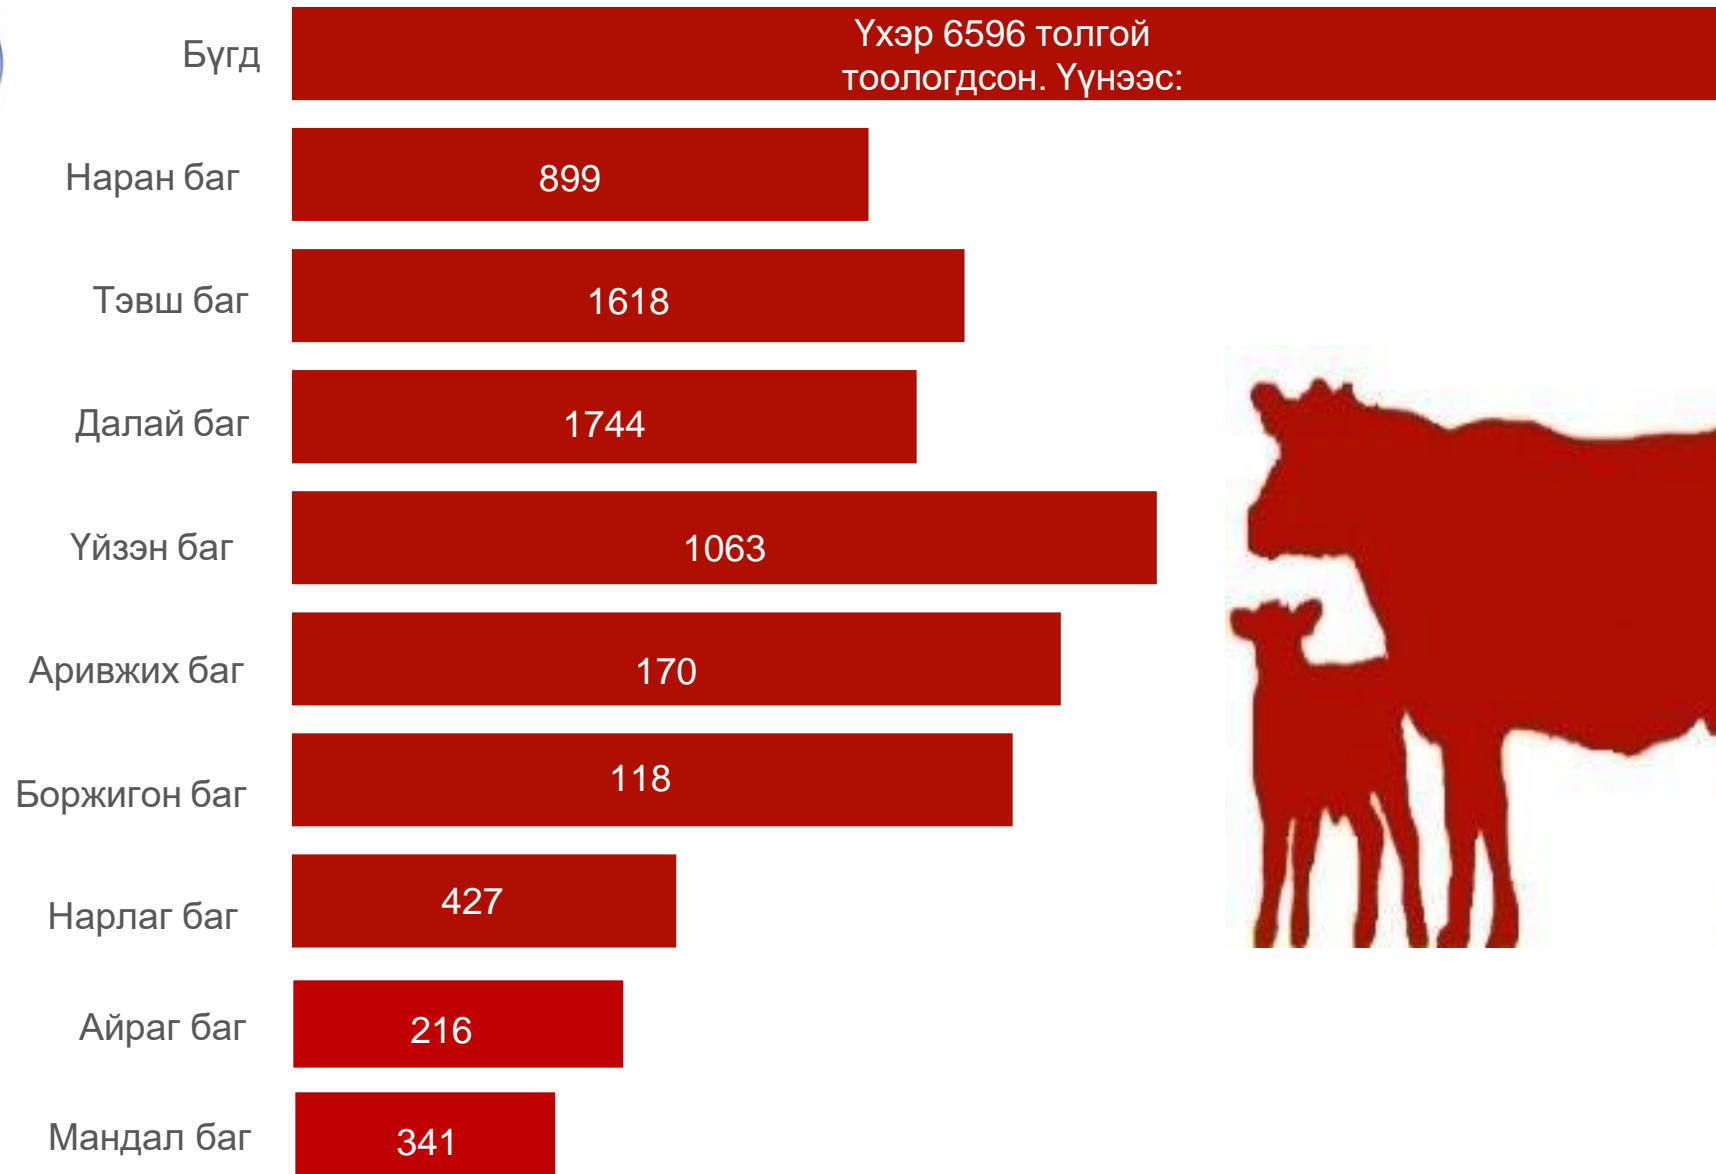

# ХӨДӨӨ АЖ АХУЙ

2022 оны жилийн эцсийн мал тооллогын дүнгээр Сайнцагаан сумын хэмжээнд **375397** толгой мал тоологдсон байна. Үүнээс:

994

20632

169161

6596

178014

## Малыг төрлөөр багаар нь авч үзвэл: