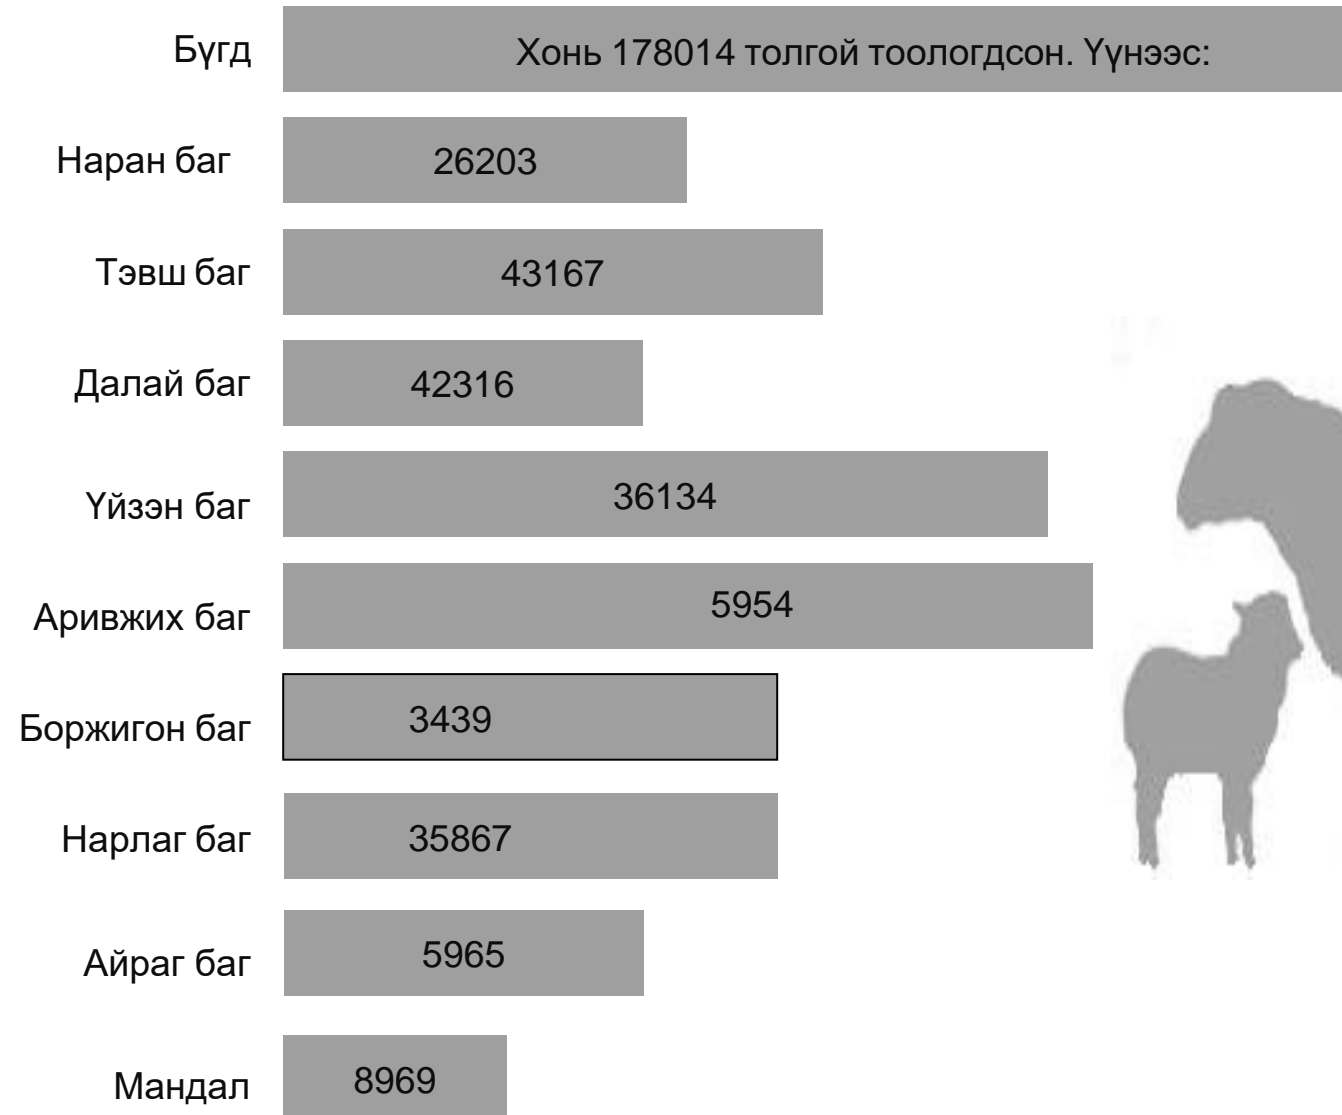

# ХӨДӨӨ АЖ АХУЙ

2022 оны жилийн эцсийн мал тооллогын дүнгээр Сайнцагаан сумын хэмжээнд **375397** толгой мал тоологдсон байна. Үүнээс:

994

20632

169161

6596

178014

## Малыг төрлөөр багаар нь авч үзвэл: