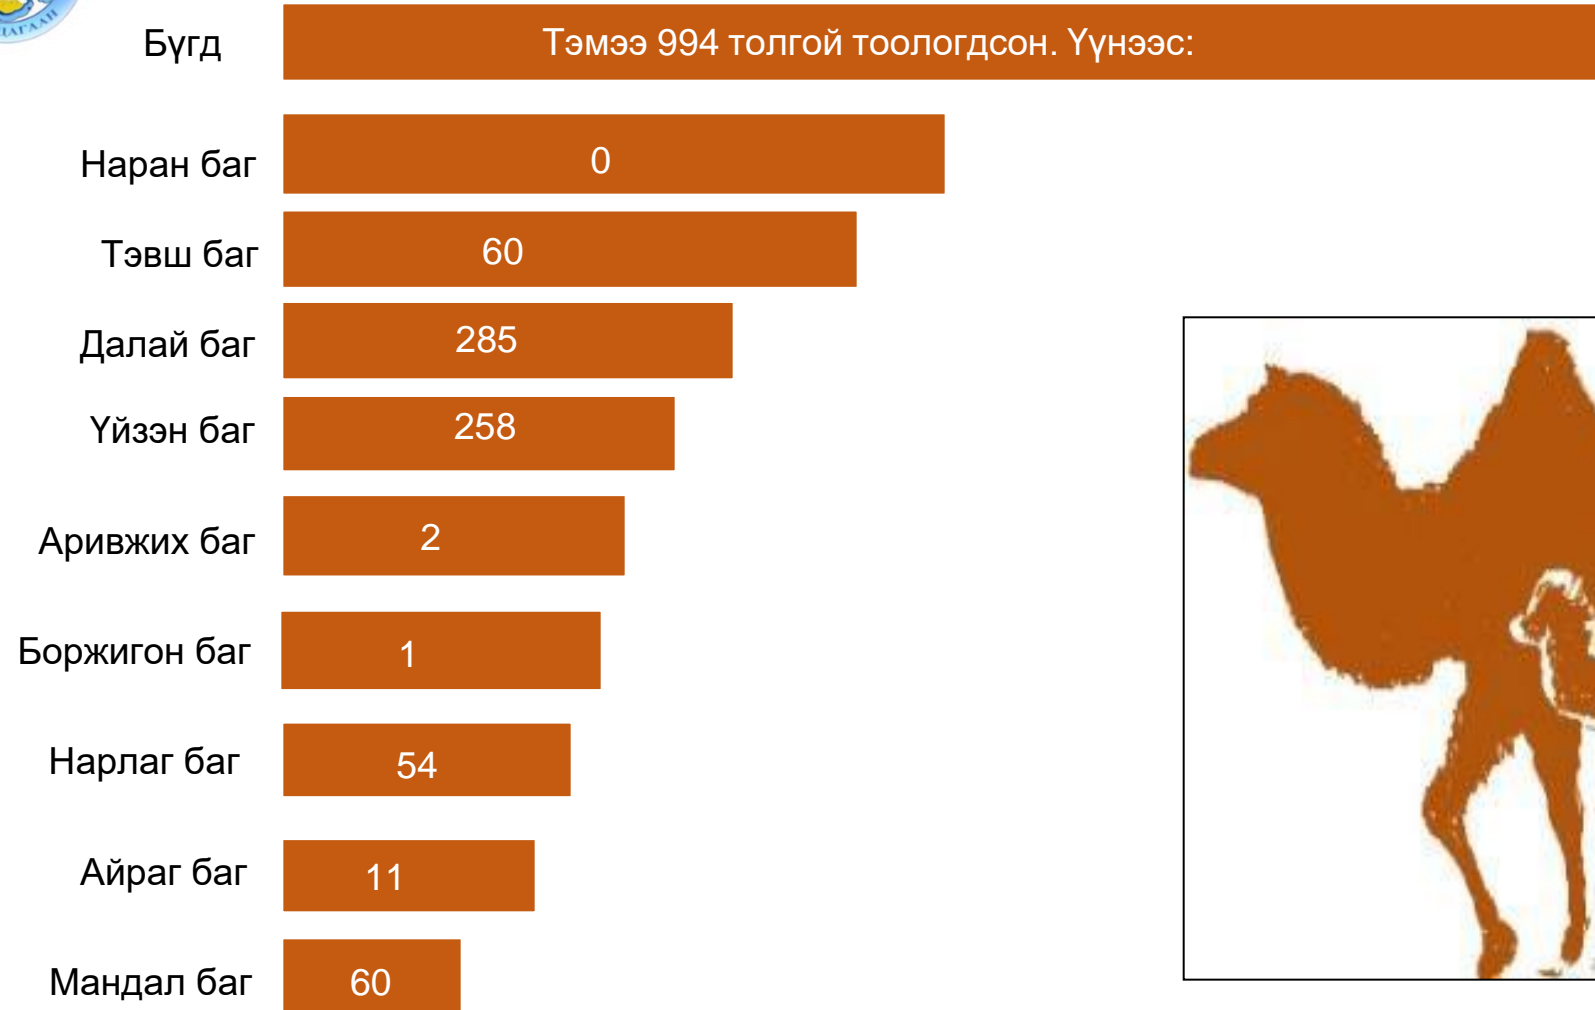

# ХӨДӨӨ АЖ АХУЙ

2022 оны жилийн эцсийн мал тооллогын дүнгээр Сайнцагаан сумын хэмжээнд **375397** толгой мал тоологдсон байна. Үүнээс:

994

20632

169161

6596

178014

## Малыг төрлөөр багаар нь авч үзвэл: