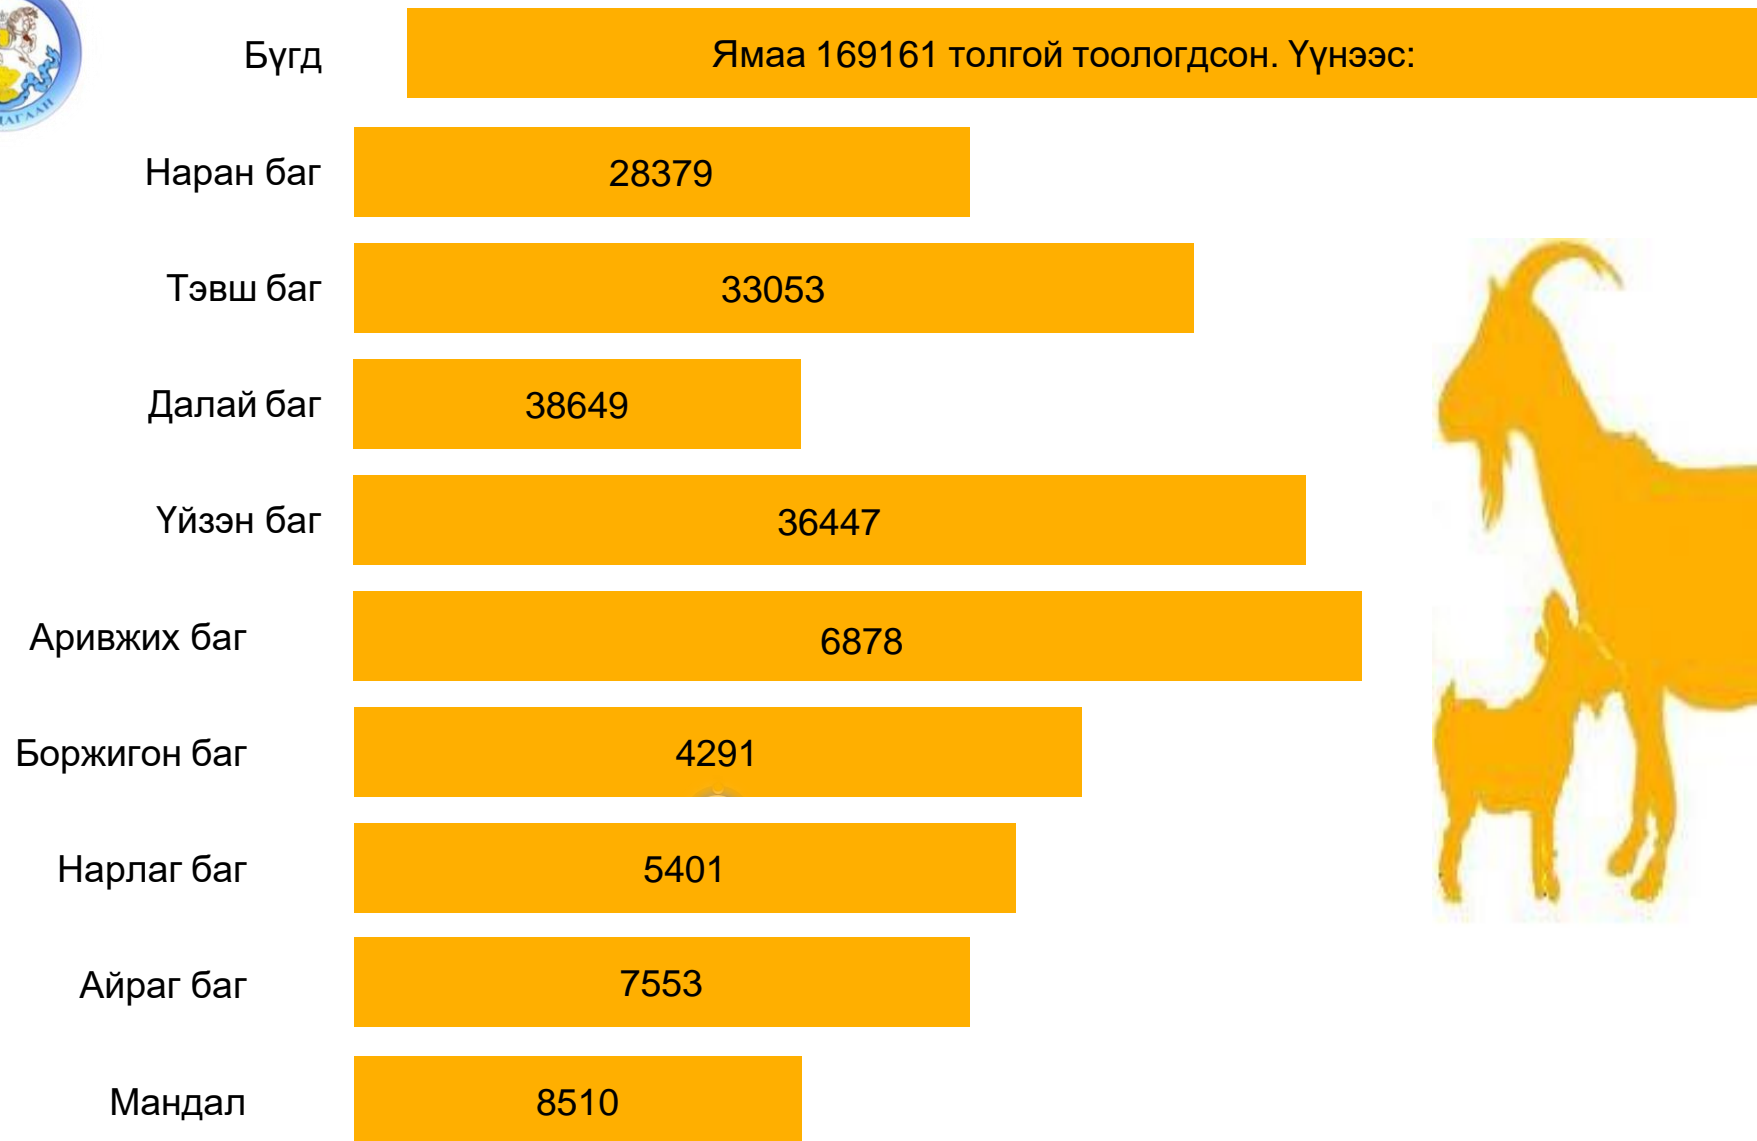

# ХӨДӨӨ АЖ АХУЙ

2022 оны жилийн эцсийн мал тооллогын дүнгээр Сайнцагаан сумын хэмжээнд **375397** толгой мал тоологдсон байна. Үүнээс:

994

20632

169161

6596

178014

## Малыг төрлөөр багаар нь авч үзвэл: